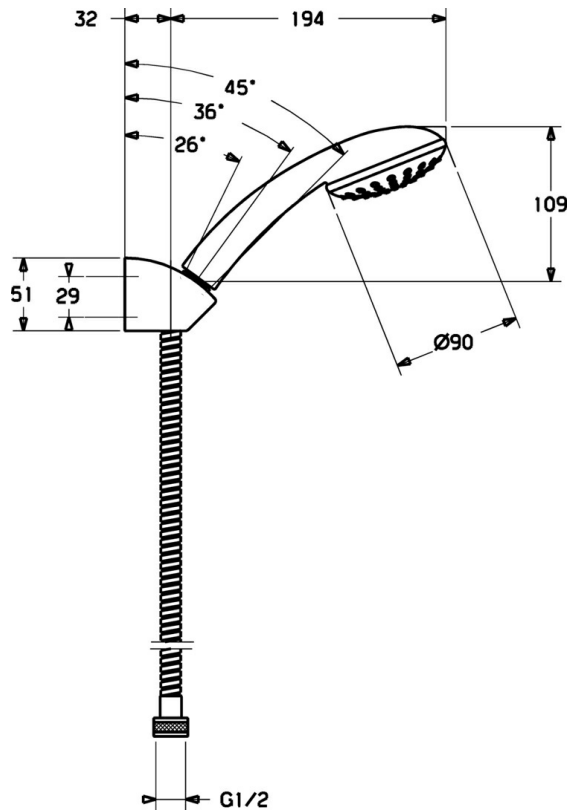

EAN: 4015474128026
static.hansa.com/44680120

- Douche oplossingen
- Wandmontage
- Chrom
- Normaal – gelijkmatige en zachte waterstroom, Massage – sterke waterstroom dankzij draaibare sproeiers
- Vuilfilter(s)
- 2-stralig

Technische gegevens

Technische eigenschappen

Warmwatertoever	max. +65°C
Werkdruk	0.5-5 bar
Materiaal	Composite

Voorschriften

EN-norm	EN 1112
---------	----------------

Reserveonderdelen

SP44680120

	Naam	Code
N.I.	Handdouche Chrom Stopgezet	44620100
N.I.	Doucheslang, L=1250 Chrom Stopgezet	59911863
N.I.	Muurhanger Stopgezet	59913043