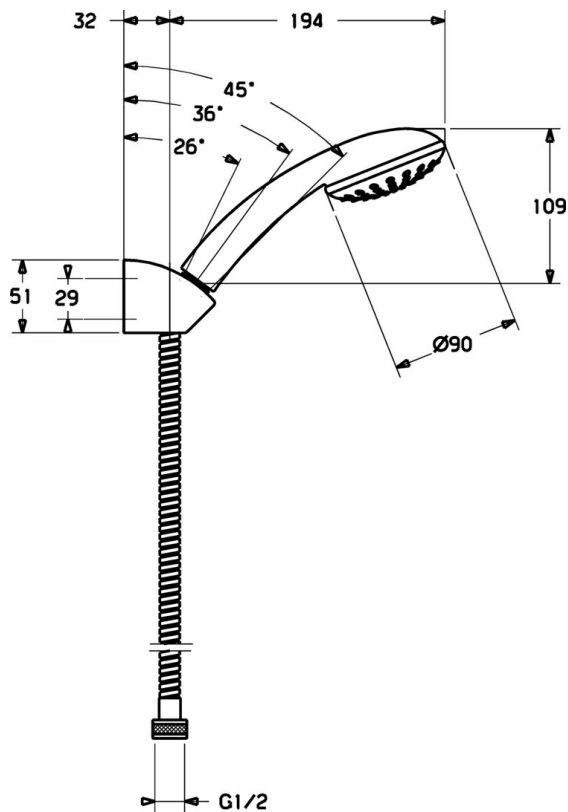

EAN: 4015474128026  
[static.hansa.com/44680120](http://static.hansa.com/44680120)

- Soluzioni doccia
- Montaggio a parete
- Cromo
- Normale - Getto d'acqua uniforme e morbido, Massaggio - Forte getto d'acqua grazie agli ugelli rotanti
- Filtro/i anti-impurità
- 2 getti

### Caratteristiche tecniche

Fornitura di acqua calda	max. +65°C
Pressione di esercizio	0.5-5 bar
Materiale	Composite

### SP44680120

---

	<b>Nome</b>	<b>Codice</b>
N.I.	Doccetta Cromo Fuori produzione	44620100
N.I.	Flessibile doccia, L=1250 Cromo Fuori produzione	59911863
N.I.	Hanger Fuori produzione	59913043