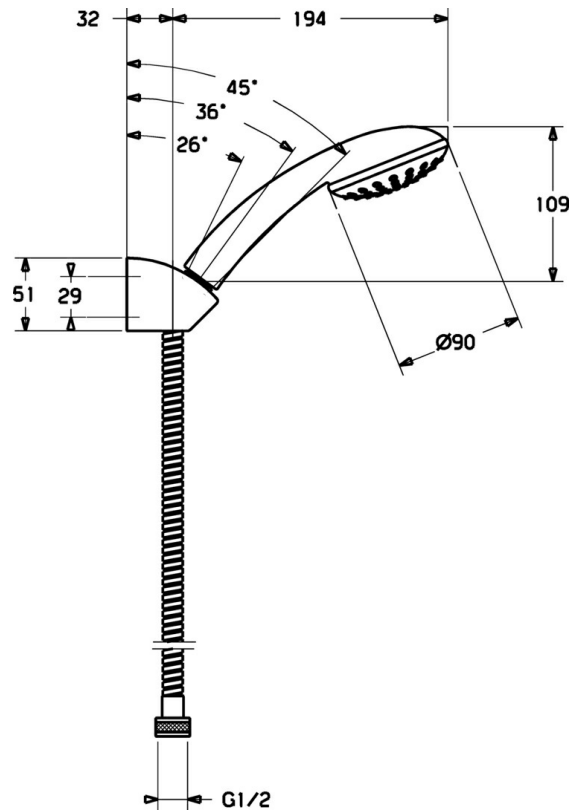

EAN: 4015474128026  
[static.hansa.com/44680120](http://static.hansa.com/44680120)

- Solutions de douche
- Montage mural
- Chrome
- Classique – Jet d'eau régulier et doux, Massage – Jet d'eau puissant grâce aux buses de pulvérisation rotatives
- Filtre(s) à impuretés
- 2 jets

## Caractéristiques techniques

### Caractéristiques techniques

Alimentation en eau chaude	<b>max. +65°C</b>
Pression de service	<b>0.5-5 bar</b>
Matériau	<b>Composite</b>