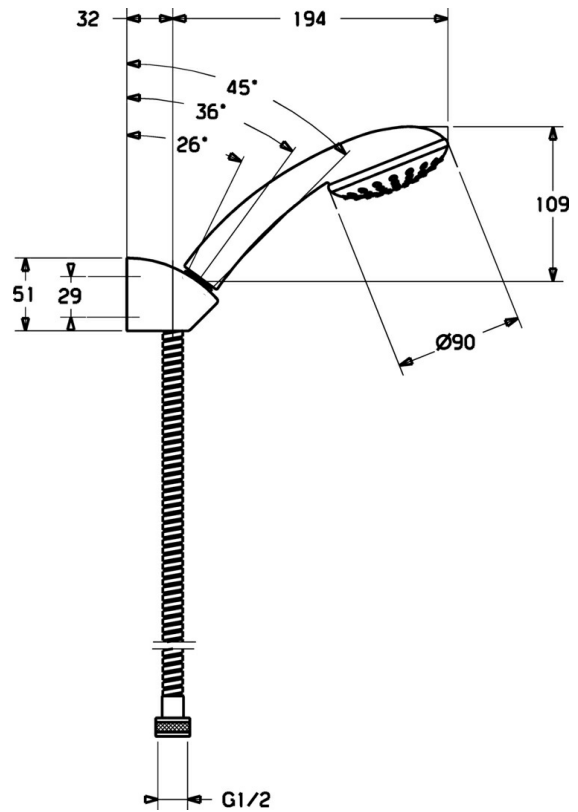

EAN: 4015474128026
static.hansa.com/44680120

- Dusche
- Wandmontage
- Chrom
- Normal - Gleichmäßiger und weicher Wasserstrahl, Massage - Starker Wasserstrahl durch drehbare Sprühdüsen
- Schmutzfilter
- 2-strahlig

Technische Daten

Technische Eigenschaften

Warmwasserversorgung	max. +65°C
Arbeitsdruck	0.5-5 bar
Werkstoff	Verbundwerkstoff

Vorschriften

EN Standard	EN 1112
-------------	----------------

Ersatzteile

SP44680120