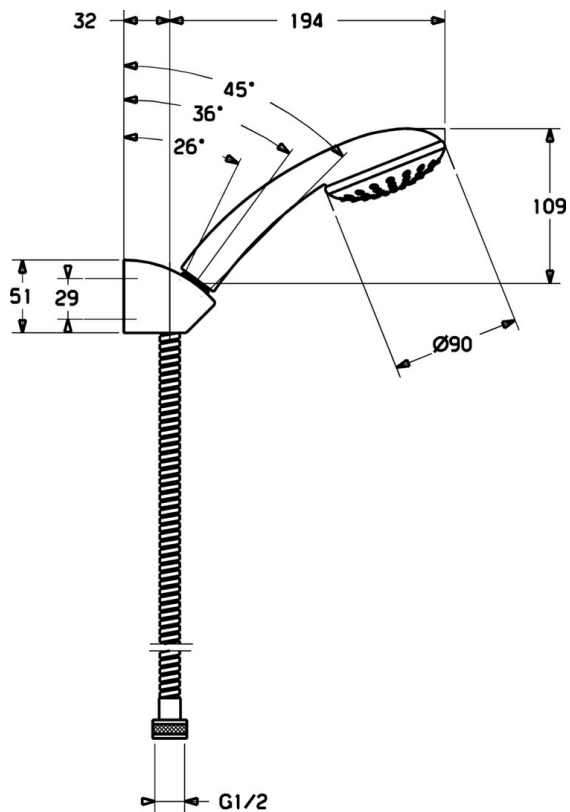

EAN: 4015474128026
static.hansa.com/44680120

- Řešení pro sprchy
- Montáž na zeď
- Chrom
- Normální - Rovnoměrný a jemný proud vody, Masáž - Silný proud vody díky otočným tryskám
- Filtr(y) na nečistoty
- 2 proudy

Technické údaje

Technické vlastnosti

Zdroj teplé vody	max. +65°C
Pracovní tlak	0.5-5 bar
Materiál	Kompozit

Předpisy

Norma EN	EN 1112
----------	---------

Náhradní díly

SP44680120

	Název	Kód
N.I.	Ruční sprcha Ukončeno	44620100
N.I.	Sprchová hadice, L=1250 Ukončeno	59911863
N.I.	Háček Ukončeno	59913043