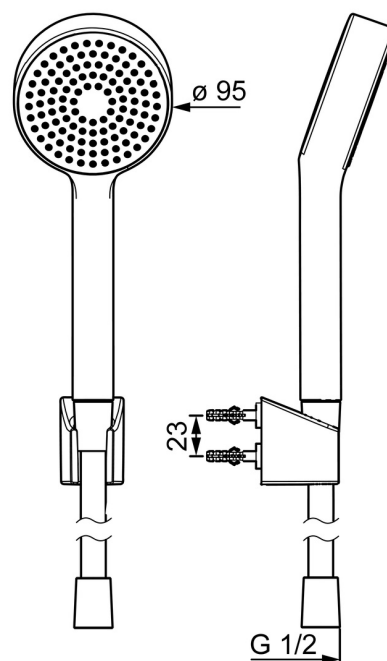

EAN: 4057304002526  
[static.hansa.com/44680113](http://static.hansa.com/44680113)

- Riešenia pre sprchy
- Nástenná montáž
- Chróm
- Ručná sprcha, Držiak sprchy, Sprchová hadica (1500 mm),  
Technológia proti usadeninám (ľahko sa čistí)
- Relaxačný - jemný prúd vody, príjemný pre celé telo
- 1-prúdová

### Technické vlastnosti

Dodávka teplej vody	<b>max. +65°C</b>
Pracovný tlak	<b>0.5-5 bar</b>
Spojovacia veľkosť	<b>G1/2</b>
Materiál	<b>Kompozit</b>