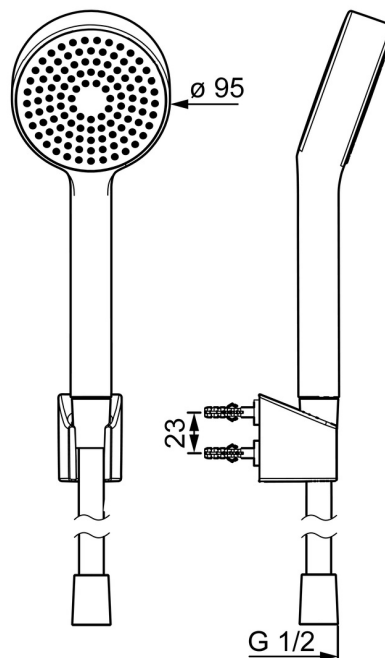

EAN: 4057304002526  
[static.hansa.com/44680113](https://static.hansa.com/44680113)

- Douche oplossingen
- Wandmontage
- Chrom

- Handdoucheset, Douchehouder, Doucheslang (1500 mm), Beschermtechnologie tegen kalkaanslag
- Ontspannend – zachte waterstroom, aangenaam voor het hele lichaam
- 1-stralig

### Doorstromingseigenschappen

Doorstroomhoeveelheid bij 3 bar	<b>18.0 l/min</b>
Doorstroomhoeveelheid bij 3 bar (met debietregelaar)	<b>15.0 l/min</b>

### Technische eigenschappen

Warmwatertoevoer	<b>max. +65°C</b>
Werkdruk	<b>0.5-5 bar</b>
Aansluitmaat	<b>G1/2</b>
Materiaal	<b>Composiet</b>