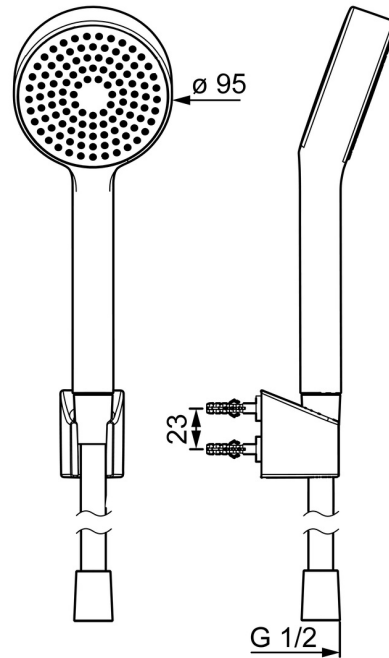

EAN: 4057304002526  
[static.hansa.com/44680113](https://static.hansa.com/44680113)

- Solutions de douche
- Montage mural
- Chrome
- Douchette, Support de douchette, Flexible de douche (1500 mm), Technologie de protection anti calcaire
- Relaxant – Jet d'eau doux, agréable pour tout le corps
- 1 jet

### Caractéristiques de débit

Débit à 3 bar	<b>18.0 l/min</b>
Débit à 3 bar (avec limiteur de débit)	<b>15.0 l/min</b>

### Caractéristiques techniques

Alimentation en eau chaude	<b>max. +65°C</b>
Pression de service	<b>0.5-5 bar</b>
Taille de raccord	<b>G1/2</b>
Matériau	<b>Composite</b>