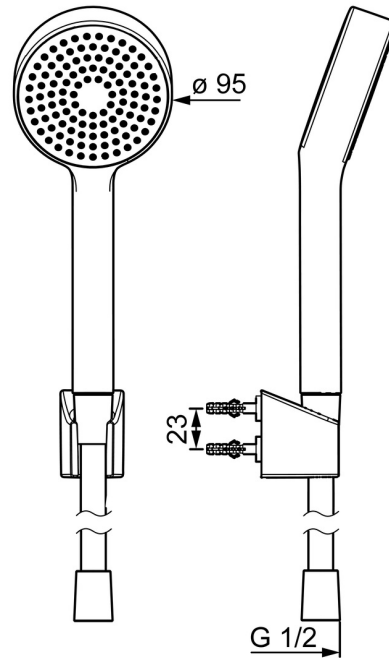

EAN: 4057304002526
static.hansa.com/44680113

- Dusche
- Wandmontage
- Chrom
- Handbrause, Brausehalter, Brauseschlauch (1500 mm), Anti-Kalk-Technik
- Entspannend - Sanfter Wasserstrahl, angenehm für den ganzen Körper
- 1-strahlig

Technische Daten

Durchflusseigenschaften

Durchfluss bei 3 bar	18.0 l/min
Durchfluss bei 3 bar (mit Durchflussregler)	15.0 l/min

Technische Eigenschaften

Warmwasserversorgung	max. +65°C
Arbeitsdruck	0.5-5 bar
Anschlussgröße	G1/2
Werkstoff	Verbundwerkstoff