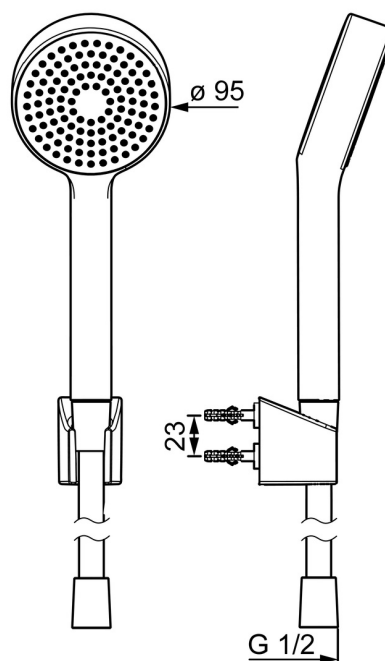

EAN: 4057304002526
static.hansa.com/44680113

- Řešení pro sprchy
- Montáž na zeď
- Chrom
- Ruční sprcha, Držák sprchy, Sprchová hadice (1500 mm), Technologie proti usazeninám (snadno se čistí)
- Relaxační - Jemný proud vody, příjemný pro celé tělo
- 1 proud

Technické údaje

Vlastnosti průtoku

Průtokové množství při 3 bar	18.0 l/min
Průtokové množství při 3 bar (s regulátorem průtoku)	15.0 l/min

Technické vlastnosti

Zdroj teplé vody	max. +65°C
Pracovní tlak	0.5-5 bar
Velikost přípojky	G1/2
Materiál	Kompozit