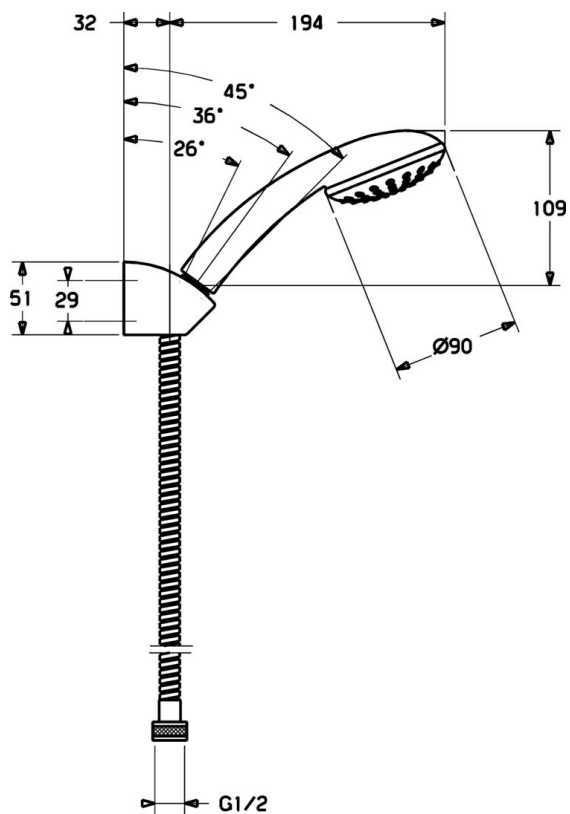

EAN: 4015474128019
static.hansa.com/44680110

- Riešenia pre sprchy
- Nástenná montáž
- Chróm
- Normálny – Rovnomerný a jemný prúd vody
- Filter, filtre na nečistoty
- 1-prúdová

Technické údaje

Technické vlastnosti

Dodávka teplej vody	max. +65°C
Pracovný tlak	0.5-5 bar
Materiál	Kompozit

Predpisy

Norma EN	EN 1112
----------	---------

Náhradné diely

SP44680110

	Názov	Kód
N.I.	Ručná sprcha Ukončené	44610100
N.I.	Sprchová hadica, L=1250 Ukončené	59911863
N.I.	Držiak spršky Ukončené	59913043