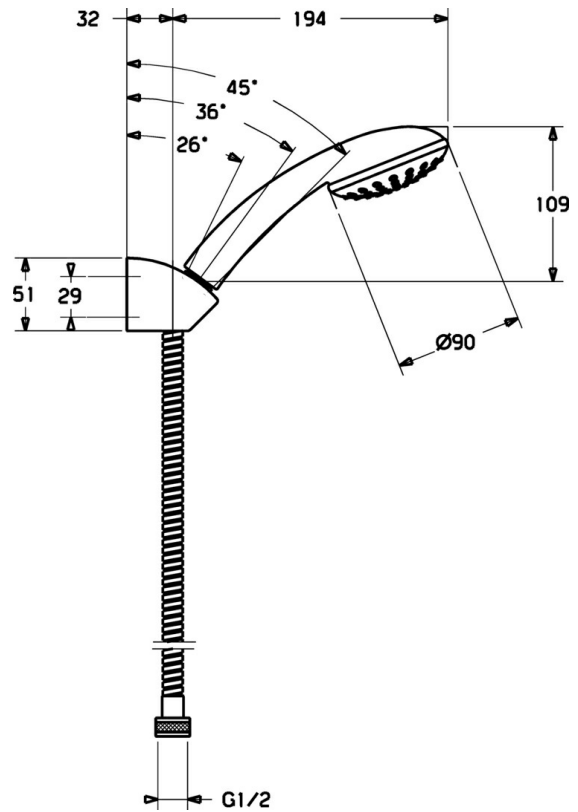

EAN: 4015474128019  
[static.hansa.com/44680110](https://static.hansa.com/44680110)

- Douche oplossingen
- Wandmontage
- Chrom
- Normaal – gelijkmatige en zachte waterstroom
- Vuilfilter(s)
- 1-stralig

### Technische eigenschappen

Warmwatertoevoer	<b>max. +65°C</b>
Werkdruk	<b>0.5-5 bar</b>
Materiaal	<b>Composite</b>

### SP44680110

---

	<b>Naam</b>	<b>Code</b>
N.I.	Handdouche Chrom Stopgezet	44610100
N.I.	Doucheslang, L=1250 Chrom Stopgezet	59911863
N.I.	Muurhanger Stopgezet	59913043