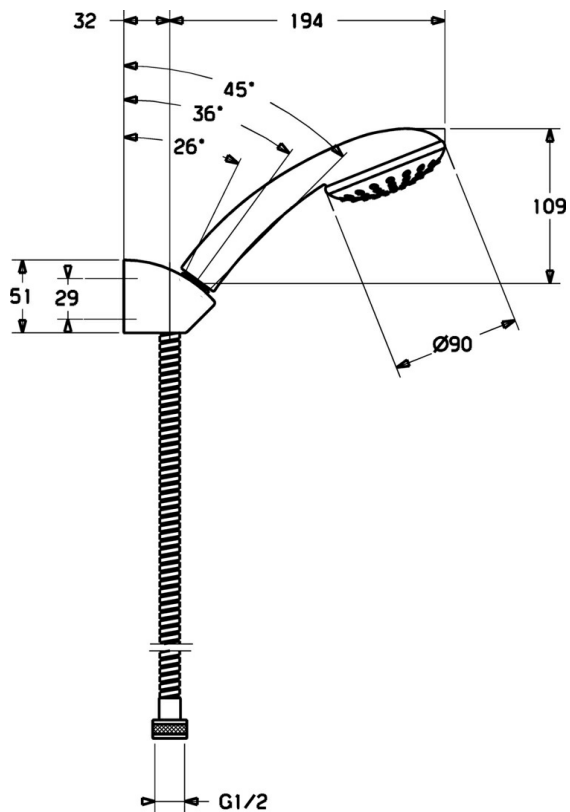

EAN: 4015474128019
static.hansa.com/44680110

- Soluzioni doccia
- Montaggio a parete
- Cromo
- Normale - Getto d'acqua uniforme e morbido
- Filtro/i anti-impurità
- 1 getto

Dati tecnici

Caratteristiche tecniche

Fornitura di acqua calda	max. +65°C
Pressione di esercizio	0.5-5 bar
Materiale	Composite

Norme

Standard EN	EN 1112
-------------	---------

Parti di ricambio

SP44680110

	Nome	Codice
N.I.	Doccetta Cromo Fuori produzione	44610100
N.I.	Flessibile doccia, L=1250 Cromo Fuori produzione	59911863
N.I.	Hanger Fuori produzione	59913043