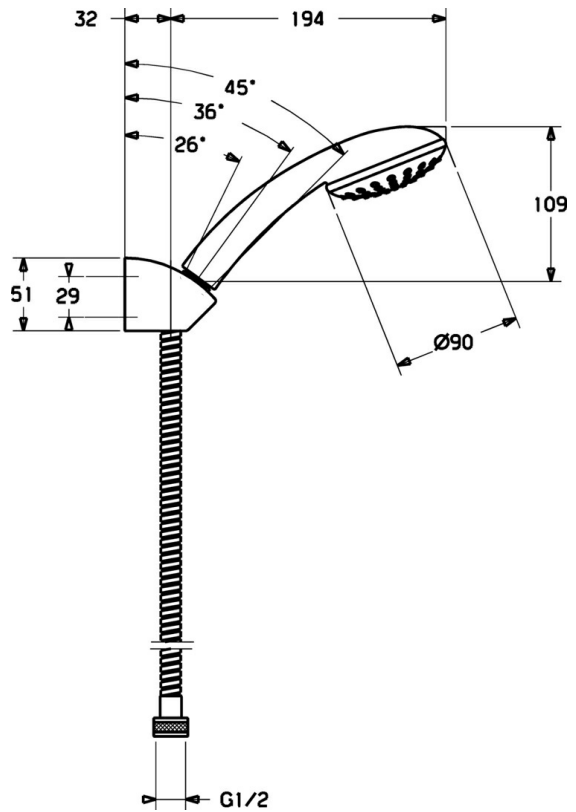

EAN: 4015474128019
static.hansa.com/44680110

- Dusche
- Wandmontage
- Chrom
- Normal – Gleichmäßiger und weicher Wasserstrahl
- Schutzfilter
- 1-strahlig

Technische Daten

Technische Eigenschaften

Warmwasserversorgung	max. +65°C
Arbeitsdruck	0.5-5 bar
Werkstoff	Verbundwerkstoff

Vorschriften

EN Standard	EN 1112
-------------	----------------

Ersatzteile

SP44680110

	Name	Art.-Nr.
N.I.	Handbrause Ausgelaufen	44610100
N.I.	Brauseschlauch, L=1250 Ausgelaufen	59911863
N.I.	Wandhalter Ausgelaufen	59913043