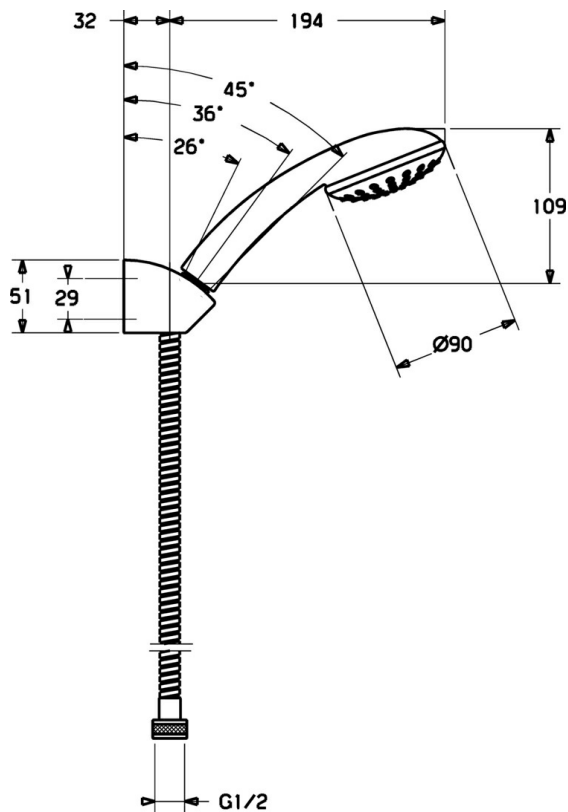

EAN: 4015474128019
static.hansa.com/44680110

- Řešení pro sprchy
- Montáž na zeď
- Chrom
- Normální - Rovnoměrný a jemný proud vody
- Filtr(y) na nečistoty
- 1 proud

Technické údaje

Technické vlastnosti

Zdroj teplé vody	max. +65°C
Pracovní tlak	0.5-5 bar
Materiál	Kompozit

Předpisy

Norma EN	EN 1112
----------	----------------

Náhradní díly

SP44680110

	Název	Kód
N.I.	Ruční sprcha Ukončeno	44610100
N.I.	Sprchová hadice, L=1250 Ukončeno	59911863
N.I.	Háček Ukončeno	59913043