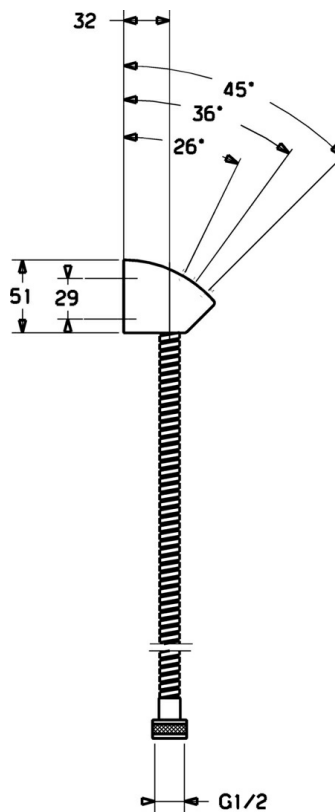

EAN: 4015474127999
static.hansa.com/44680100

- Príslušenstvo
- Chróm
- Držiak sprchy

Technické údaje

Technické vlastnosti

Spojovacia veľkosť	G1/2
Dĺžka / Výška	1600 mm
Materiál	Kompozit

Predpisy

Norma EN	EN 1113
----------	----------------

Náhradné diely

SP44680100

	Názov	Kód
N.I.	Sprchová hadica, L=1600 Ukončené	59913044
N.I.	Držiak spršky Ukončené	59913043