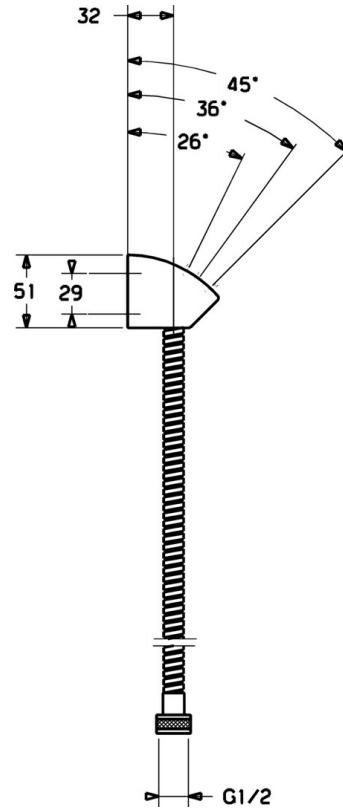

EAN: 4015474127999
static.hansa.com/44680100

- Hulpuitrustingen
- Chrom
- Douchehouder

Technische gegevens

Technische eigenschappen

Aansluitmaat	G1/2
Lengte / Hoogte	1600 mm
Materiaal	Composite

Voorschriften

EN-norm	EN 1113
---------	----------------

Reserveonderdelen

SP44680100

	Naam	Code
N.I.	Doucheslang, L=1600 Chrom Stopgezet	59913044
N.I.	Muurhanger Stopgezet	59913043