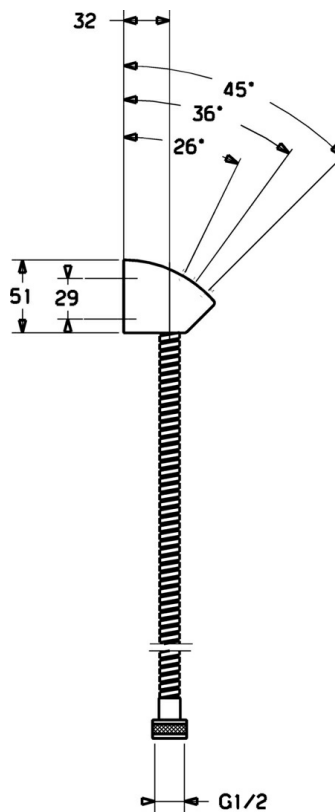

EAN: 4015474127999
static.hansa.com/44680100

- Accessori
- Cromo
- Supporto doccetta

Dati tecnici

Caratteristiche tecniche

Misura della connessione	G1/2
Lunghezza / altezza	1600 mm
Materiale	Composite

Norme

Standard EN	EN 1113
-------------	----------------

Parti di ricambio

SP44680100

	Nome	Codice
N.I.	Flessibile doccia, L=1600 Cromo Fuori produzione	59913044
N.I.	Hanger Fuori produzione	59913043