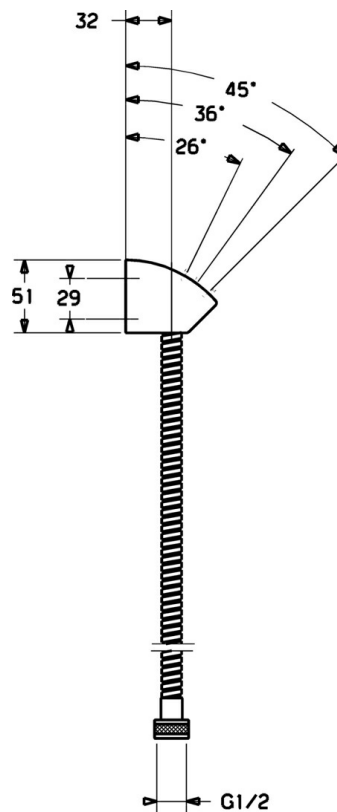

EAN: 4015474127999
static.hansa.com/44680100

- Příslušenství
- Chrom
- Držák sprchy

Technické údaje

Technické vlastnosti

Velikost přípojky	G1/2
Délka/výška	1600 mm
Materiál	Kompozit

Předpisy

Norma EN	EN 1113
----------	----------------

Náhradní díly

SP44680100

	Název	Kód
N.I.	Sprchová hadice, L=1600 Ukončeno	59913044
N.I.	Háček Ukončeno	59913043