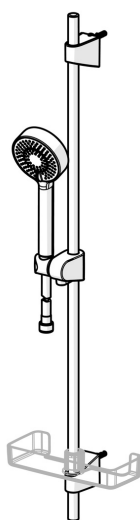

EAN: 4057304015694
static.hansa.com/4467013333

- Riešenia pre sprchy
- Nástenná montáž
- Čierna matná
- Ručná sprcha, Sprchová tyč, Sprchová tyč s nastaviteľnou roztečou úchytov, Mydelník, Sprchová hadica (1750 mm), Technológia proti usadeninám (ľahko sa čistí)
- Normálny – Rovnomerný a jemný prúd vody, Osviežujúci – Silný prúd vody, aktivuje a osviežuje telo, Relaxačný – Jemný prúd vody, príjemný pre celé telo
- 3-prúdová

Technické údaje

Vlastnosti prietoku

Prietok Eco pri 3 bar	9.0 l/min
Prietok pri tlaku 3 bar	18.0 l/min
Prietok pri tlaku 3 bar (s ovládačom prietoku)	15.0 l/min

Technické vlastnosti

Dodávka teplej vody	max. +65°C
Pracovný tlak	0.5-5 bar
Spojovacia veľkosť	G1/2
Priemer	Ø 18 mm
Vzdialenosť na inštaláciu	max 920 mm
Dĺžka / Výška	960 mm