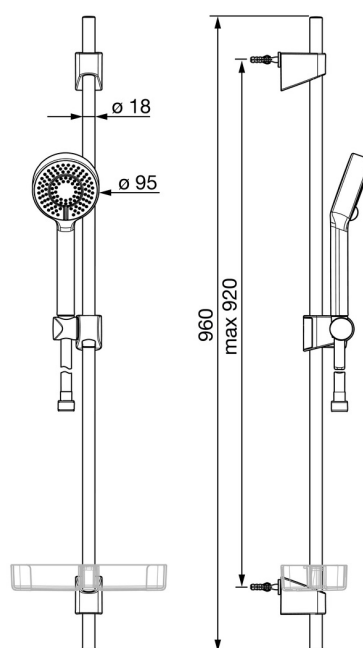

EAN: 4057304015694
static.hansa.com/4467013333

- Riešenia pre sprchy
- Nástenná montáž
- Čierna matná
- Ručná sprcha, Sprchová tyč, Sprchová tyč s nastaviteľnou roztečou úchytov, Mydelník, Sprchová hadica (1750 mm), Technológia proti usadeninám (ľahko sa čistí)
- Normálny – Rovnomerný a jemný prúd vody, Osviežujúci – Silný prúd vody, aktivuje a osviežuje telo, Relaxačný – Jemný prúd vody, príjemný pre celé telo
- 3-prúdová

Technické údaje

Vlastnosti prietoku

Prietok Eco pri 3 bar	9.0 l/min
Prietok pri tlaku 3 bar	18.0 l/min
Prietok pri tlaku 3 bar (s ovládačom prietoku)	15.0 l/min

Technické vlastnosti

Dodávka teplej vody	max. +65°C
Pracovný tlak	0.5-5 bar
Spojovacia veľkosť	G1/2
Priemer	Ø 18 mm
Vzdialenosť na inštaláciu	max 920 mm
Dĺžka / Výška	960 mm