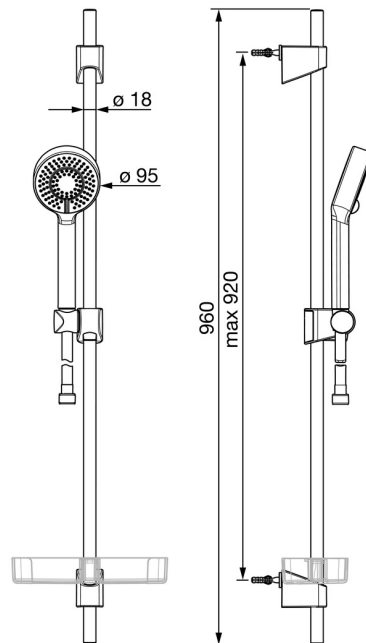

EAN: 4057304015694
static.hansa.com/4467013333

- Douche oplossingen
 - Wandmontage
 - Mat zwart
- Handdouche, Glijstang, Verstelbare bevestiging glijstang, Zeepschaal, Doucheslang (1750 mm), Beschermtechnologie tegen kalkaanslag
 - Normaal – gelijkmatige en zachte waterstroom, Verkwikkend – sterke waterstroom, activeert en verfrist het lichaam, Ontspannend – zachte waterstroom, aangenaam voor het hele lichaam
 - 3-stralig

Technische gegevens

Doorstromingseigenschappen

Verlaagde doorstroomhoeveelheid bij 3 bar	9.0 l/min
Doorstroomhoeveelheid bij 3 bar	18.0 l/min
Doorstroomhoeveelheid bij 3 bar (met debietregelaar)	15.0 l/min

Technische eigenschappen

Warmwatertoevoer	max. +65°C
Werkdruk	0.5-5 bar
Aansluitmaat	G1/2
Diameter	Ø 18 mm
Inbouwbreedte	max 920 mm
Lengte / Hoogte	960 mm

Voorschriften

EN-norm	EN 1112, EN 1113
---------	-------------------------