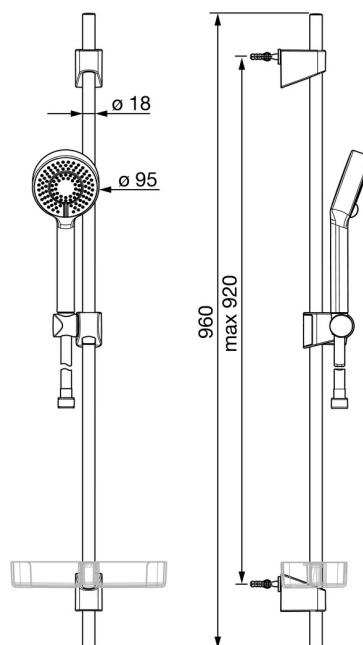

EAN: 4057304015694  
[static.hansa.com/4467013333](http://static.hansa.com/4467013333)

- Soluzioni doccia
- Montaggio a parete
- Nero opaco

- Doccetta a mano, Asta doccia, Supporto regolabile dell'asta doccia, Portasapone, Flessibile doccia (1750 mm), Tecnologia di protezione anticalcare
- Normale - Getto d'acqua uniforme e morbido, Rinfrescante - Forte getto d'acqua, attiva e rinfresca il corpo, Rilassante - Getto d'acqua morbido, piacevole per tutto il corpo
- 3 getti

### Caratteristiche flusso

Eco-flusso di portata a 3 bar	<b>9.0 l/min</b>
Portata 3 bar	<b>18.0 l/min</b>
Portata 3 bar (con limitatore di flusso)	<b>15.0 l/min</b>

### Caratteristiche tecniche

Fornitura di acqua calda	<b>max. +65°C</b>
Pressione di esercizio	<b>0.5-5 bar</b>
Misura della connessione	<b>G1/2</b>
Diametro	<b>Ø 18 mm</b>
Profondità di installazione	<b>max 920 mm</b>
Lunghezza / altezza	<b>960 mm</b>