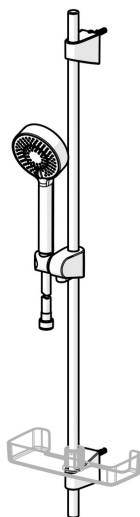

EAN: 4057304015694  
[static.hansa.com/4467013333](http://static.hansa.com/4467013333)

- Soluzioni doccia
- Montaggio a parete
- Nero opaco

- Doccetta a mano, Asta doccia, Supporto regolabile dell'asta doccia, Portasapone, Flessibile doccia (1750 mm), Tecnologia di protezione anticalcare
- Normale - Getto d'acqua uniforme e morbido, Rinfrescante - Forte getto d'acqua, attiva e rinfresca il corpo, Rilassante - Getto d'acqua morbido, piacevole per tutto il corpo
- 3 getti

### Caratteristiche flusso

Eco-flusso di portata a 3 bar	<b>9.0 l/min</b>
Portata 3 bar	<b>18.0 l/min</b>
Portata 3 bar (con limitatore di flusso)	<b>15.0 l/min</b>

### Caratteristiche tecniche

Fornitura di acqua calda	<b>max. +65°C</b>
Pressione di esercizio	<b>0.5-5 bar</b>
Misura della connessione	<b>G1/2</b>
Diametro	<b>Ø 18 mm</b>
Profondità di installazione	<b>max 920 mm</b>
Lunghezza / altezza	<b>960 mm</b>