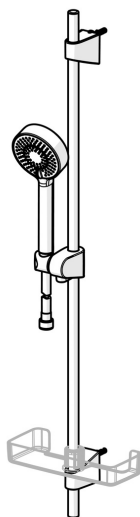

EAN: 4057304015694
static.hansa.com/4467013333

- Solutions de douche
- Montage mural
- Mat noir

- Douchette, Barre de douche, Support de douchette réglable, Porte savon, Flexible de douche (1750 mm), Technologie de protection anti calcaire
- Classique – Jet d'eau régulier et doux, Rafraîchissant - Un jet d'eau puissant, qui active et rafraîchit le corps, Relaxant – Jet d'eau doux, agréable pour tout le corps
- 3 jets

Caractéristiques techniques

Caractéristiques de débit

Eco-débit à 3 bar	9.0 l/min
Débit à 3 bar	18.0 l/min
Débit à 3 bar (avec limiteur de débit)	15.0 l/min

Caractéristiques techniques

Alimentation en eau chaude	max. +65°C
Pression de service	0.5-5 bar
Taille de raccord	G1/2
Diamètre	Ø 18 mm
Largeur d'installation	max 920 mm
Longueur/hauteur	960 mm