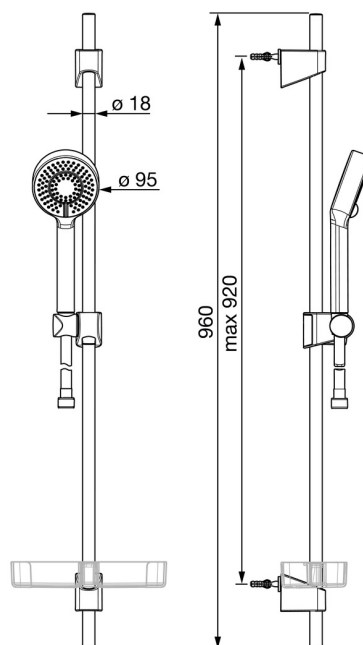

EAN: 4057304015694
static.hansa.com/4467013333

- Solutions de douche
- Montage mural
- Mat noir

- Douchette, Barre de douche, Support de douchette réglable, Porte savon, Flexible de douche (1750 mm), Technologie de protection anti calcaire
- Classique – Jet d'eau régulier et doux, Rafraîchissant - Un jet d'eau puissant, qui active et rafraîchit le corps, Relaxant – Jet d'eau doux, agréable pour tout le corps
- 3 jets

Caractéristiques techniques

Caractéristiques de débit

Eco-débit à 3 bar	9.0 l/min
Débit à 3 bar	18.0 l/min
Débit à 3 bar (avec limiteur de débit)	15.0 l/min

Caractéristiques techniques

Alimentation en eau chaude	max. +65°C
Pression de service	0.5-5 bar
Taille de raccord	G1/2
Diamètre	Ø 18 mm
Largeur d'installation	max 920 mm
Longueur/hauteur	960 mm