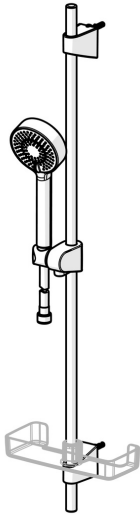

EAN: 4057304015694  
[static.hansa.com/4467013333](https://static.hansa.com/4467013333)

- Dusche
- Wandmontage
- Matt-Schwarz
- Handbrause, Brausestange, Verstellbare Brausestangehalterung, Seifenschale, Brauseschlauch (1750 mm), Anti-Kalk-Technik
- Normal – Gleichmäßiger und weicher Wasserstrahl, Erfrischend – Starker Wasserstrahl, aktiviert und erfrischt den Körper, Entspannend – Sanfter Wasserstrahl, angenehm für den ganzen Körper
- 3-strahlig

### Durchflusseigenschaften

|   |                   |
|---|-------------------|
| Spar-Durchfluss bei 3 bar                   | <b>9.0 l/min</b>  |
| Durchfluss bei 3 bar                        | <b>18.0 l/min</b> |
| Durchfluss bei 3 bar (mit Durchflussregler) | <b>15.0 l/min</b> |

### Technische Eigenschaften

|                      |                   |
|----------------------|-------------------|
| Warmwasserversorgung | <b>max. +65°C</b> |
| Arbeitsdruck         | <b>0.5-5 bar</b>  |
| Anschlussgröße       | <b>G1/2</b>       |
| Durchmesser          | <b>Ø 18 mm</b>    |
| Installationsabstand | <b>max 920 mm</b> |
| Länge / Höhe         | <b>960 mm</b>     |