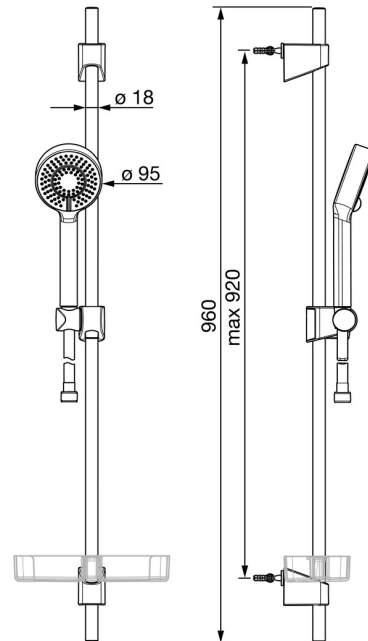

EAN: 4057304015694  
[static.hansa.com/4467013333](https://static.hansa.com/4467013333)

- Dusche
- Wandmontage
- Matt-Schwarz
- Handbrause, Brausestange, Verstellbare Brausestangehalterung, Seifenschale, Brauseschlauch (1750 mm), Anti-Kalk-Technik
- Normal – Gleichmäßiger und weicher Wasserstrahl, Erfrischend – Starker Wasserstrahl, aktiviert und erfrischt den Körper, Entspannend – Sanfter Wasserstrahl, angenehm für den ganzen Körper
- 3-strahlig

### Durchflusseigenschaften

|   |                   |
|---|-------------------|
| Spar-Durchfluss bei 3 bar                   | <b>9.0 l/min</b>  |
| Durchfluss bei 3 bar                        | <b>18.0 l/min</b> |
| Durchfluss bei 3 bar (mit Durchflussregler) | <b>15.0 l/min</b> |

### Technische Eigenschaften

|                      |                   |
|----------------------|-------------------|
| Warmwasserversorgung | <b>max. +65°C</b> |
| Arbeitsdruck         | <b>0.5-5 bar</b>  |
| Anschlussgröße       | <b>G1/2</b>       |
| Durchmesser          | <b>Ø 18 mm</b>    |
| Installationsabstand | <b>max 920 mm</b> |
| Länge / Höhe         | <b>960 mm</b>     |