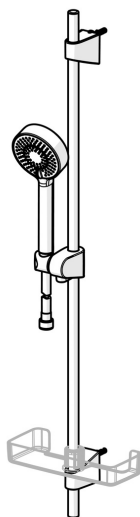

EAN: 4057304015694
static.hansa.com/4467013333

- Řešení pro sprchy
- Montáž na zeď
- Černá matná

- Ruční sprcha, Sprchová tyč, Sprchová tyč s nastavitelnou roztečí úchytů, Mýdelník, Sprchová hadice (1750 mm), Technologie proti usazeninám (snadno se čistí)
- Normální - Rovnoměrný a jemný proud vody, Osvěžující - Silný proud vody, aktivuje a osvěžuje tělo, Relaxační - Jemný proud vody, příjemný pro celé tělo
- 3 proudy

Technické údaje

Vlastnosti průtoku

| | |
|--|-------------------|
| Úsporný průtok při 3 bar | 9.0 l/min |
| Průtokové množství při 3 bar | 18.0 l/min |
| Průtokové množství při 3 bar (s regulátorem průtoku) | 15.0 l/min |

Technické vlastnosti

| | |
|-------------------|-------------------|
| Zdroj teplé vody | max. +65°C |
| Pracovní tlak | 0.5-5 bar |
| Velikost přípojky | G1/2 |
| Průměr | Ø 18 mm |
| Instalační šířka | max 920 mm |
| Délka/výška | 960 mm |