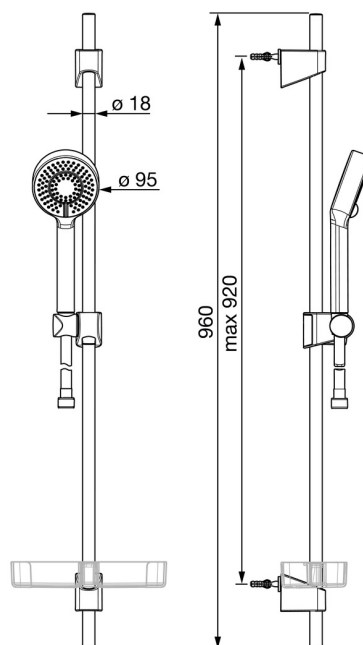

EAN: 4057304015694
static.hansa.com/4467013333

- Řešení pro sprchy
- Montáž na zeď
- Černá matná

- Ruční sprcha, Sprchová tyč, Sprchová tyč s nastavitelnou roztečí úchytů, Mýdelník, Sprchová hadice (1750 mm), Technologie proti usazeninám (snadno se čistí)
- Normální - Rovnoměrný a jemný proud vody, Osvěžující - Silný proud vody, aktivuje a osvěžuje tělo, Relaxační - Jemný proud vody, příjemný pro celé tělo
- 3 proudy

Technické údaje

Vlastnosti průtoku

| | |
|--|-------------------|
| Úsporný průtok při 3 bar | 9.0 l/min |
| Průtokové množství při 3 bar | 18.0 l/min |
| Průtokové množství při 3 bar (s regulátorem průtoku) | 15.0 l/min |

Technické vlastnosti

| | |
|-------------------|-------------------|
| Zdroj teplé vody | max. +65°C |
| Pracovní tlak | 0.5-5 bar |
| Velikost přípojky | G1/2 |
| Průměr | Ø 18 mm |
| Instalační šířka | max 920 mm |
| Délka/výška | 960 mm |