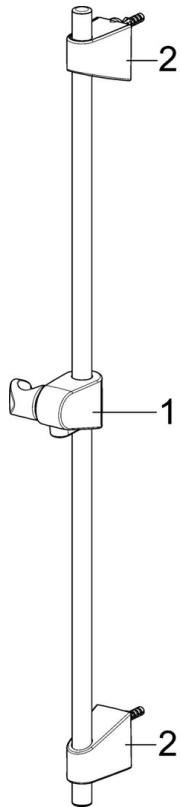

EAN: 4057304002502  
[static.hansa.com/44670133](http://static.hansa.com/44670133)

- Riešenia pre sprchy
- Nástenná montáž
- Chróm

- Ručná sprcha, Sprchová tyč, Sprchová tyč s nastaviteľnou roztečou úchytov, Mydelník, Sprchová hadica (1750 mm), Technológia proti usadeninám (ľahko sa čistí)
- Normálny – Rovnomerný a jemný prúd vody, Osviežujúci – Silný prúd vody, aktivuje a osviežuje telo, Relaxačný – Jemný prúd vody, príjemný pre celé telo
- 3-prúdová

### Technické vlastnosti

Dodávka teplej vody	<b>max. +65°C</b>
Pracovný tlak	<b>0.5-5 bar</b>
Spojovacia veľkosť	<b>G1/2</b>
Priemer	<b>Ø 18 mm</b>
Vzdialenosť na inštaláciu	<b>max 920 mm</b>
Dĺžka / Výška	<b>960 mm</b>

### SP44780113

	Názov	Kód
01	Jazdec/nosič sprchy	59914392
02	Vnútorňá konzola	59914394