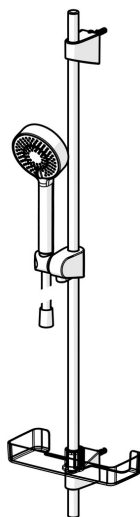

EAN: 4057304002502  
[static.hansa.com/44670133](http://static.hansa.com/44670133)

- Riešenia pre sprchy
- Nástenná montáž
- Chróm

- Ručná sprcha, Sprchová tyč, Sprchová tyč s nastaviteľnou roztečou úchytov, Mydelník, Sprchová hadica (1750 mm), Technológia proti usadeninám (ľahko sa čistí)
- Normálny – Rovnomerný a jemný prúd vody, Osviežujúci – Silný prúd vody, aktivuje a osviežuje telo, Relaxačný – Jemný prúd vody, príjemný pre celé telo
- 3-prúdová

### Vlastnosti prietoku

Prietok Eco pri 3 bar	<b>9.0 l/min</b>
Prietok pri tlaku 3 bar	<b>18.0 l/min</b>
Prietok pri tlaku 3 bar (s ovládačom prietoku)	<b>15.0 l/min</b>

### Technické vlastnosti

Dodávka teplej vody	<b>max. +65°C</b>
Pracovný tlak	<b>0.5-5 bar</b>
Spojovacia veľkosť	<b>G1/2</b>
Priemer	<b>Ø 18 mm</b>
Vzdialenosť na inštaláciu	<b>max 920 mm</b>
Dĺžka / Výška	<b>960 mm</b>

### SP44780113

	Názov	Kód
01	Jazdec/nosič sprchy	59914392
02	Vnútorňá konzola	59914394