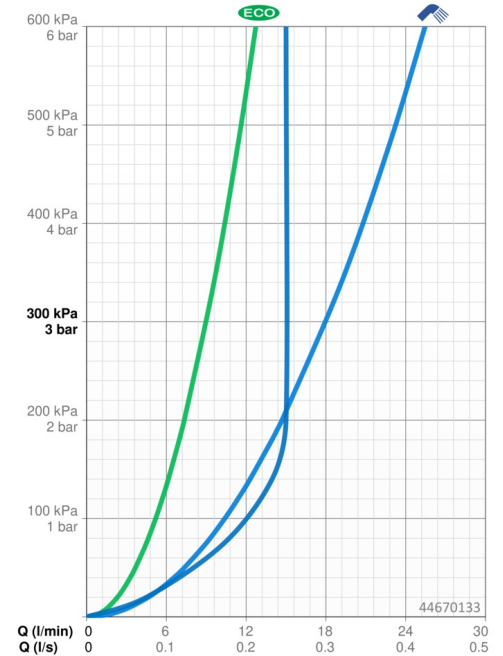

Technické údaje

Vlastnosti prietoku

Prietok Eco pri 3 bar	9.0 l/min
Prietok pri tlaku 3 bar	18.0 l/min
Prietok pri tlaku 3 bar (s ovládačom prietoku)	15.0 l/min

Technické vlastnosti

Dodávka teplej vody	max. +65°C
Pracovný tlak	0.5-5 bar
Spojovacia veľkosť	G1/2
Priemer	Ø 18 mm
Vzdialenosť na inštaláciu	max 920 mm
Dĺžka / Výška	960 mm

Predpisy

Norma EN	EN 1112, EN 1113

Schválenia a Prehlásenia

Vyhlasenie o zhode	DoC