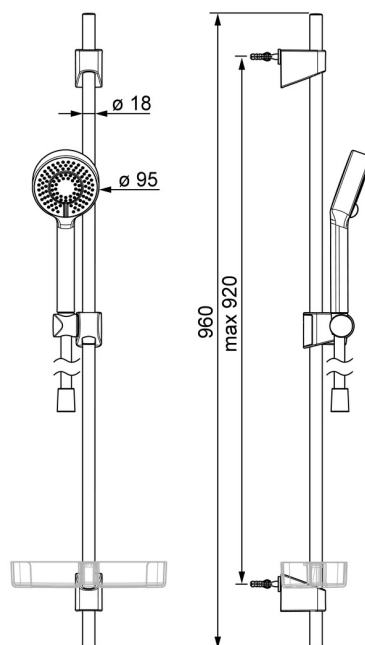

EAN: 4057304002502  
[static.hansa.com/44670133](http://static.hansa.com/44670133)

- Riešenia pre sprchy
- Nástenná montáž
- Chróm

- Ručná sprcha, Sprchová tyč, Sprchová tyč s nastaviteľnou roztečou úchytov, Mydelník, Sprchová hadica (1750 mm), Technológia proti usadeninám (ľahko sa čistí)
- Normálny – Rovnomerný a jemný prúd vody, Osviežujúci – Silný prúd vody, aktivuje a osviežuje telo, Relaxačný – Jemný prúd vody, príjemný pre celé telo
- 3-prúdová

### Technické vlastnosti

Dodávka teplej vody	<b>max. +65°C</b>
Pracovný tlak	<b>0.5-5 bar</b>
Spojovacia veľkosť	<b>G1/2</b>
Priemer	<b>Ø 18 mm</b>
Vzdialenosť na inštaláciu	<b>max 920 mm</b>
Dĺžka / Výška	<b>960 mm</b>

### SP44780113

	Názov	Kód
01	Jazdec/nosič sprchy	59914392
02	Vnútorňá konzola	59914394