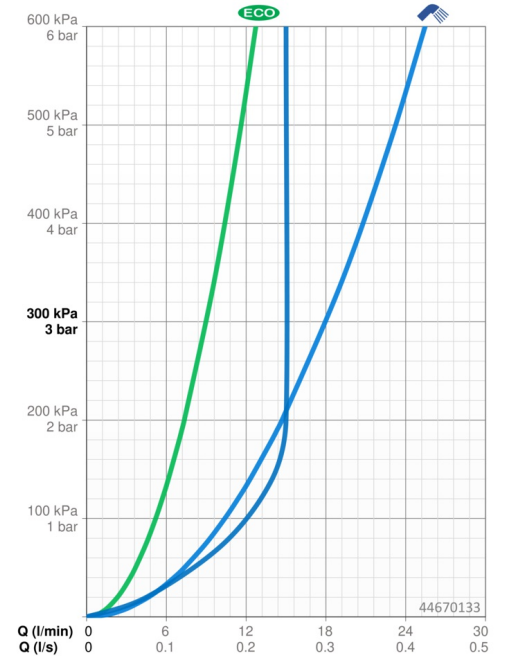

Technische gegevens

Doorstromingseigenschappen

Verlaagde doorstroomhoeveelheid bij 3 bar	9.0 l/min
Doorstroomhoeveelheid bij 3 bar	18.0 l/min
Doorstroomhoeveelheid bij 3 bar (met debietregelaar)	15.0 l/min

Technische eigenschappen

Warmwatertoevoer	max. +65°C
Werkdruk	0.5-5 bar
Aansluitmaat	G1/2
Diameter	Ø 18 mm
Inbouwbreedte	max 920 mm
Lengte / Hoogte	960 mm

Voorschriften

EN-norm	EN 1112, EN 1113

Toestemmingen en Verklaringen

Verklaring van overeenstemming	DoC