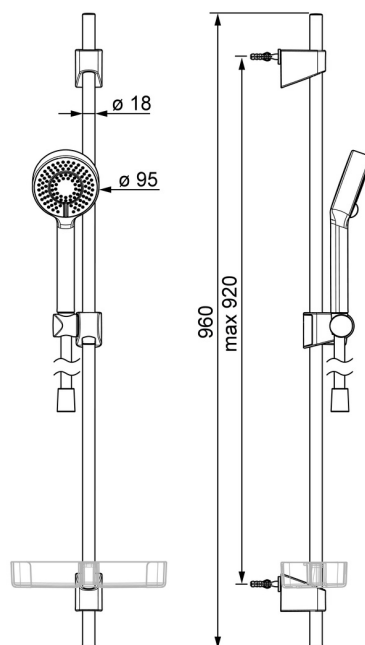

EAN: 4057304002502
static.hansa.com/44670133

- Douche oplossingen
- Wandmontage
- Chrom

- Handdouche, Glijstang, Verstelbare bevestiging glijstang, Zeepschaal, Doucheslang (1750 mm), Beschermtechnologie tegen kalkaanslag
- Normaal – gelijkmatige en zachte waterstroom, Verkwikkend – sterke waterstroom, activeert en verfrist het lichaam, Ontspannend – zachte waterstroom, aangenaam voor het hele lichaam
- 3-stralig

Technische gegevens

Doorstromingseigenschappen

Verlaagde doorstroomhoeveelheid bij 3 bar	9.0 l/min
Doorstroomhoeveelheid bij 3 bar	18.0 l/min
Doorstroomhoeveelheid bij 3 bar (met debietregelaar)	15.0 l/min

Technische eigenschappen

Warmwatertoevoer	max. +65°C
Werkdruk	0.5-5 bar
Aansluitmaat	G1/2
Diameter	Ø 18 mm
Inbouwbreedte	max 920 mm
Lengte / Hoogte	960 mm

Voorschriften

EN-norm	EN 1112, EN 1113
---------	-------------------------