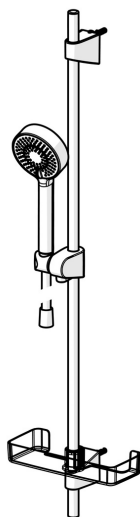

EAN: 4057304002502  
[static.hansa.com/44670133](http://static.hansa.com/44670133)

- Soluzioni doccia
- Montaggio a parete
- Cromo

- Doccetta a mano, Asta doccia, Supporto regolabile dell'asta doccia, Portasapone, Flessibile doccia (1750 mm), Tecnologia di protezione anticalcare
- Normale - Getto d'acqua uniforme e morbido, Rinfrescante - Forte getto d'acqua, attiva e rinfresca il corpo, Rilassante - Getto d'acqua morbido, piacevole per tutto il corpo
- 3 getti

### Caratteristiche flusso

Eco-flusso di portata a 3 bar	<b>9.0 l/min</b>
Portata 3 bar	<b>18.0 l/min</b>
Portata 3 bar (con limitatore di flusso)	<b>15.0 l/min</b>

### Caratteristiche tecniche

Fornitura di acqua calda	<b>max. +65°C</b>
Pressione di esercizio	<b>0.5-5 bar</b>
Misura della connessione	<b>G1/2</b>
Diametro	<b>Ø 18 mm</b>
Profondità di installazione	<b>max 920 mm</b>
Lunghezza / altezza	<b>960 mm</b>

## Parti di ricambio