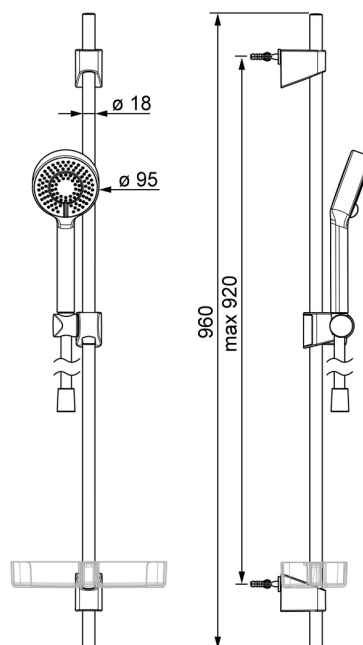

EAN: 4057304002502  
[static.hansa.com/44670133](http://static.hansa.com/44670133)

- Soluzioni doccia
- Montaggio a parete
- Cromo

- Doccetta a mano, Asta doccia, Supporto regolabile dell'asta doccia, Portasapone, Flessibile doccia (1750 mm), Tecnologia di protezione anticalcare
- Normale - Getto d'acqua uniforme e morbido, Rinfrescante - Forte getto d'acqua, attiva e rinfresca il corpo, Rilassante - Getto d'acqua morbido, piacevole per tutto il corpo
- 3 getti

### Caratteristiche flusso

Eco-flusso di portata a 3 bar	<b>9.0 l/min</b>
Portata 3 bar	<b>18.0 l/min</b>
Portata 3 bar (con limitatore di flusso)	<b>15.0 l/min</b>

### Caratteristiche tecniche

Fornitura di acqua calda	<b>max. +65°C</b>
Pressione di esercizio	<b>0.5-5 bar</b>
Misura della connessione	<b>G1/2</b>
Diametro	<b>Ø 18 mm</b>
Profondità di installazione	<b>max 920 mm</b>
Lunghezza / altezza	<b>960 mm</b>

## Parti di ricambio