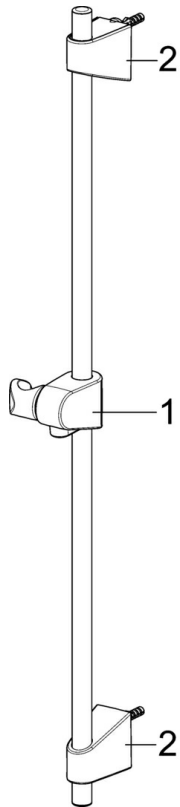

EAN: 4057304002502  
[static.hansa.com/44670133](http://static.hansa.com/44670133)

- Soluzioni doccia
- Montaggio a parete
- Cromo

- Doccetta a mano, Asta doccia, Supporto regolabile dell'asta doccia, Portasapone, Flessibile doccia (1750 mm), Tecnologia di protezione anticalcare
- Normale - Getto d'acqua uniforme e morbido, Rinfrescante - Forte getto d'acqua, attiva e rinfresca il corpo, Rilassante - Getto d'acqua morbido, piacevole per tutto il corpo
- 3 getti

### Caratteristiche flusso

Eco-flusso di portata a 3 bar	<b>9.0 l/min</b>
Portata 3 bar	<b>18.0 l/min</b>
Portata 3 bar (con limitatore di flusso)	<b>15.0 l/min</b>

### Caratteristiche tecniche

Fornitura di acqua calda	<b>max. +65°C</b>
Pressione di esercizio	<b>0.5-5 bar</b>
Misura della connessione	<b>G1/2</b>
Diametro	<b>Ø 18 mm</b>
Profondità di installazione	<b>max 920 mm</b>
Lunghezza / altezza	<b>960 mm</b>

## Parti di ricambio