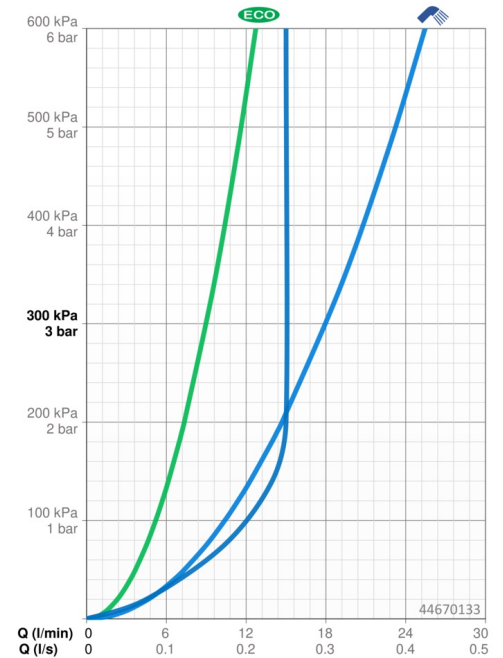

Dati tecnici

Caratteristiche flusso

Eco-flusso di portata a 3 bar	9.0 l/min
Portata 3 bar	18.0 l/min
Portata 3 bar (con limitatore di flusso)	15.0 l/min

Caratteristiche tecniche

Fornitura di acqua calda	max. +65°C
Pressione di esercizio	0.5-5 bar
Misura della connessione	G1/2
Diametro	Ø 18 mm
Profondità di installazione	max 920 mm
Lunghezza / altezza	960 mm

Norme

Standard EN	EN 1112, EN 1113

Certificati/Dichiarazioni

Dichiarazione di conformità	DoC