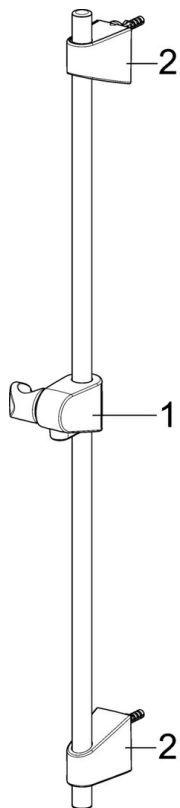

EAN: 4057304002502
static.hansa.com/44670133

- Řešení pro sprchy
- Montáž na zeď
- Chrom

- Ruční sprcha, Sprchová tyč, Sprchová tyč s nastavitelnou roztečí úchytů, Mýdelník, Sprchová hadice (1750 mm), Technologie proti usazeninám (snadno se čistí)
- Normální - Rovnoměrný a jemný proud vody, Osvěžující - Silný proud vody, aktivuje a osvěžuje tělo, Relaxační - Jemný proud vody, příjemný pro celé tělo
- 3 proudy

Technické údaje

Vlastnosti průtoku

Úsporný průtok při 3 bar	9.0 l/min
Průtokové množství při 3 bar	18.0 l/min
Průtokové množství při 3 bar (s regulátorem průtoku)	15.0 l/min

Technické vlastnosti

Zdroj teplé vody	max. +65°C
Pracovní tlak	0.5-5 bar
Velikost přípojky	G1/2
Průměr	Ø 18 mm
Instalační šířka	max 920 mm
Délka/výška	960 mm

Předpisy

Norma EN	EN 1112, EN 1113
----------	-------------------------

Schválení a Prohlášení

Prohlášení o shodě	DoC
--------------------	------------

Náhradní díly

SP44780113

	Název	Kód
01	Jezdec sprchy	59914392
02	Vnitřní konzole	59914394