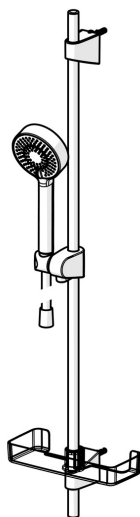

EAN: 4057304002502
static.hansa.com/44670133

- Řešení pro sprchy
- Montáž na zeď
- Chrom

- Ruční sprcha, Sprchová tyč, Sprchová tyč s nastavitelnou roztečí úchytů, Mýdelník, Sprchová hadice (1750 mm), Technologie proti usazeninám (snadno se čistí)
- Normální - Rovnoměrný a jemný proud vody, Osvěžující - Silný proud vody, aktivuje a osvěžuje tělo, Relaxační - Jemný proud vody, příjemný pro celé tělo
- 3 proudy

Technické údaje

Vlastnosti průtoku

Úsporný průtok při 3 bar	9.0 l/min
Průtokové množství při 3 bar	18.0 l/min
Průtokové množství při 3 bar (s regulátorem průtoku)	15.0 l/min

Technické vlastnosti

Zdroj teplé vody	max. +65°C
Pracovní tlak	0.5-5 bar
Velikost přípojky	G1/2
Průměr	Ø 18 mm
Instalační šířka	max 920 mm
Délka/výška	960 mm

Předpisy

Norma EN	EN 1112, EN 1113
----------	-------------------------

Schválení a Prohlášení

Prohlášení o shodě	DoC
--------------------	------------

Náhradní díly

SP44780113

	Název	Kód
01	Jezdec sprchy	59914392
02	Vnitřní konzole	59914394