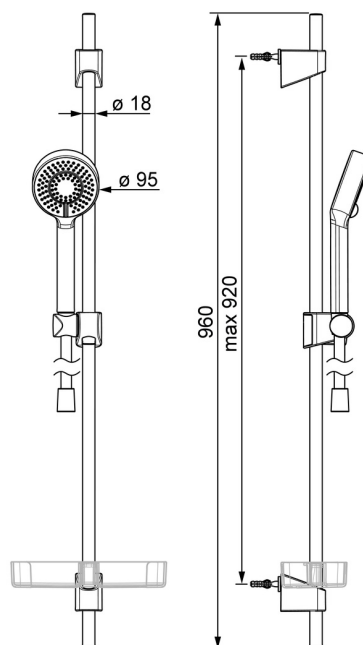

EAN: 4057304002502
static.hansa.com/44670133

- Řešení pro sprchy
- Montáž na zeď
- Chrom

- Ruční sprcha, Sprchová tyč, Sprchová tyč s nastavitelnou roztečí úchytů, Mýdelník, Sprchová hadice (1750 mm), Technologie proti usazeninám (snadno se čistí)
- Normální - Rovnoměrný a jemný proud vody, Osvěžující - Silný proud vody, aktivuje a osvěžuje tělo, Relaxační - Jemný proud vody, příjemný pro celé tělo
- 3 proudy

Technické údaje

Vlastnosti průtoku

Úsporný průtok při 3 bar	9.0 l/min
Průtokové množství při 3 bar	18.0 l/min
Průtokové množství při 3 bar (s regulátorem průtoku)	15.0 l/min

Technické vlastnosti

Zdroj teplé vody	max. +65°C
Pracovní tlak	0.5-5 bar
Velikost přípojky	G1/2
Průměr	Ø 18 mm
Instalační šířka	max 920 mm
Délka/výška	960 mm

Předpisy

Norma EN	EN 1112, EN 1113
----------	-------------------------

Schválení a Prohlášení

Prohlášení o shodě	DoC
--------------------	------------

Náhradní díly

SP44780113

	Název	Kód
01	Jezdec sprchy	59914392
02	Vnitřní konzole	59914394