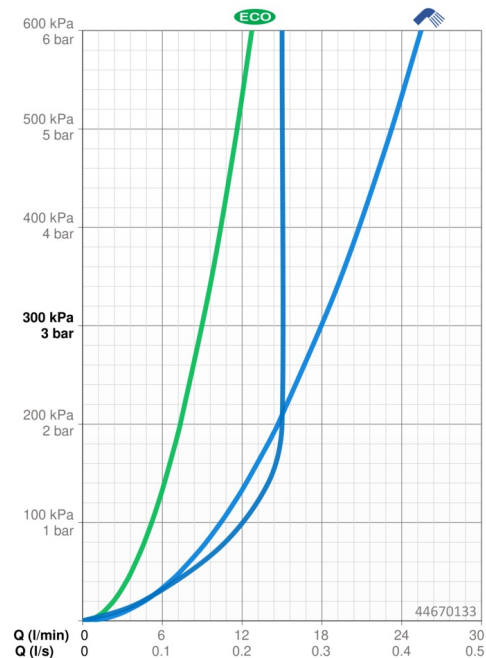

Technické údaje

Vlastnosti průtoku

Úsporný průtok při 3 bar	9.0 l/min
Průtokové množství při 3 bar	18.0 l/min
Průtokové množství při 3 bar (s regulátorem průtoku)	15.0 l/min

Technické vlastnosti

Zdroj teplé vody	max. +65°C
Pracovní tlak	0.5-5 bar
Velikost přípojky	G1/2
Průměr	Ø 18 mm
Instalační šířka	max 920 mm
Délka/výška	960 mm

Předpisy

Norma EN	EN 1112, EN 1113

Schválení a Prohlášení

Prohlášení o shodě	DoC