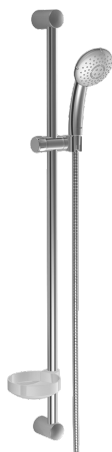

EAN: 4015474127890
static.hansa.com/44670130

- Riešenia pre sprchy
- Nástenná montáž
- Chróm
- Sprchová tyč s nastaviteľnou roztečou úchyto, Sprchová hadica (1750 mm), Mydelník, Technológia proti usadeninám (ľahko sa čistí)
- Filter, filtre na nečistoty
- 3-prúdová

Technické údaje

Technické vlastnosti

Dodávka teplej vody

max. +65°C

Pracovný tlak

0.5-5 bar

Náhradné diely

SP44670110

	Názov	Kód
2	Vnútorná konzola Ukončené	59912599
3	Jazdec/nosič sprchy, d 22 mm	59912595
4	Ručná sprcha Ukončené	44610100
4	Ručná sprcha Ukončené	44630100
4	Ručná sprcha Ukončené	44620100
5	Sprchová hadica, L=1750	59912596
5.1	Tesniaci krúžok, d 21x12x2	59912304
7	Mydlovnička	59912598
N.I.	Antivandal krytka termostatu Ukončené	59913901
N.I.	Spacer sleeve Ukončené	59913951