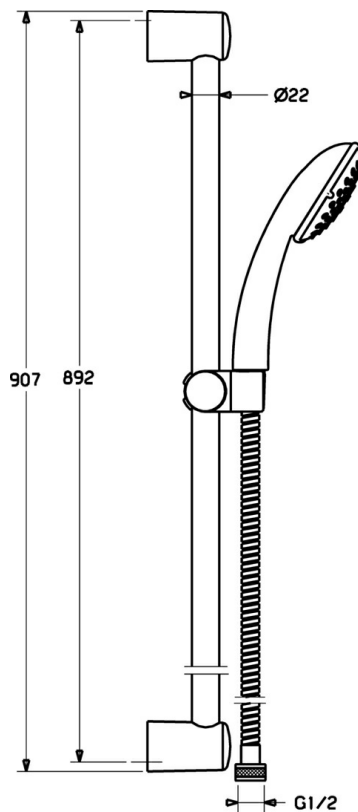

EAN: 4015474127890
static.hansa.com/44670130

- Riešenia pre sprchy
- Nástenná montáž
- Chróm
- Sprchová tyč s nastaviteľnou roztečou úchyto, Sprchová hadica (1750 mm), Mydelník, Technológia proti usadeninám (ľahko sa čistí)
- Filter, filtre na nečistoty
- 3-prúdová

Technické údaje

Technické vlastnosti

Dodávka teplej vody

max. +65°C

Pracovný tlak

0.5-5 bar

Náhradné diely

SP44670110

	Názov	Kód
2	Vnútorná konzola Ukončené	59912599
3	Jazdec/nosič sprchy, d 22 mm	59912595
4	Ručná sprcha Ukončené	44610100
4	Ručná sprcha Ukončené	44630100
4	Ručná sprcha Ukončené	44620100
5	Sprchová hadica, L=1750	59912596
5.1	Tesniaci krúžok, d 21x12x2	59912304
7	Mydlovnička	59912598
N.I.	Antivandal krytka termostatu Ukončené	59913901
N.I.	Spacer sleeve Ukončené	59913951