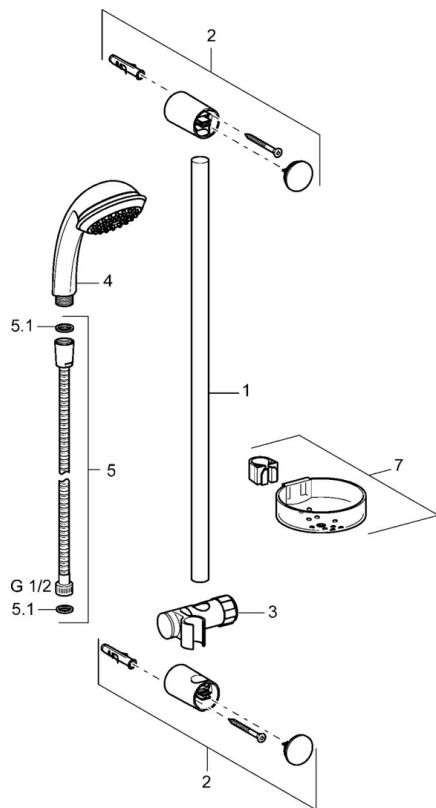

EAN: 4015474127890
static.hansa.com/44670130

- Riešenia pre sprchy
- Nástenná montáž
- Chróm
- Sprchová tyč s nastaviteľnou roztečou úchyto, Sprchová hadica (1750 mm), Mydelník, Technológia proti usadeninám (ľahko sa čistí)
- Filter, filtre na nečistoty
- 3-prúdová

Technické údaje

Technické vlastnosti

Dodávka teplej vody

max. +65°C

Pracovný tlak

0.5-5 bar

Náhradné diely

SP44670110

	Názov	Kód
2	Vnútorná konzola Ukončené	59912599
3	Jazdec/nosič sprchy, d 22 mm	59912595
4	Ručná sprcha Ukončené	44610100
4	Ručná sprcha Ukončené	44630100
4	Ručná sprcha Ukončené	44620100
5	Sprchová hadica, L=1750	59912596
5.1	Tesniaci krúžok, d 21x12x2	59912304
7	Mydlovnička	59912598
N.I.	Antivandal krytka termostatu Ukončené	59913901
N.I.	Spacer sleeve Ukončené	59913951