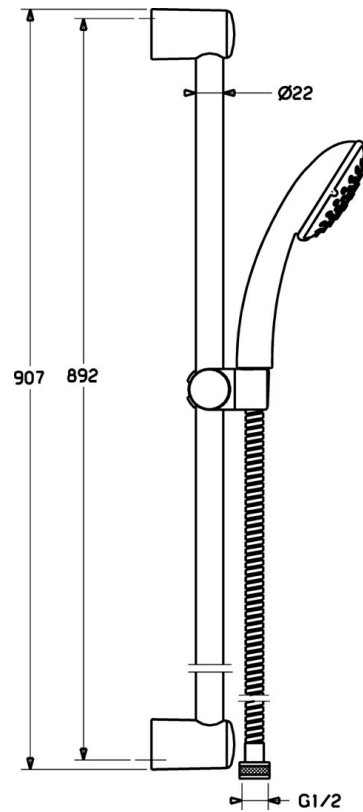

EAN: 4015474127890
static.hansa.com/44670130

- Douche oplossingen
- Wandmontage
- Chrom
- Verstelbare bevestiging glijstang, Doucheslang (1750 mm), Zeepschaal, Beschermttechnologie tegen kalkaanslag
- Vuilfilter(s)
- 3-stralig

Technische gegevens

Technische eigenschappen

Warmwatertoevoer	max. +65°C
Werkdruk	0.5-5 bar

Reserveonderdelen

SP44670110

	Naam	Code
2	Muursteen Chrom Stopgezet	59912599
3	Schuifstuk, d 22 mm	59912595
4	Handdouche Chrom Stopgezet	44610100
4	Handdouche Chrom Stopgezet	44630100
4	Handdouche Chrom Stopgezet	44620100
5	Doucheslang, L=1750 Chrom	59912596
5.1	Afdichtring, d 21x12x2	59912304
7	Zeepschaal	59912598
N.I.	Beschermingskapje Stopgezet	59913901
N.I.	Spacer sleeve Stopgezet	59913951