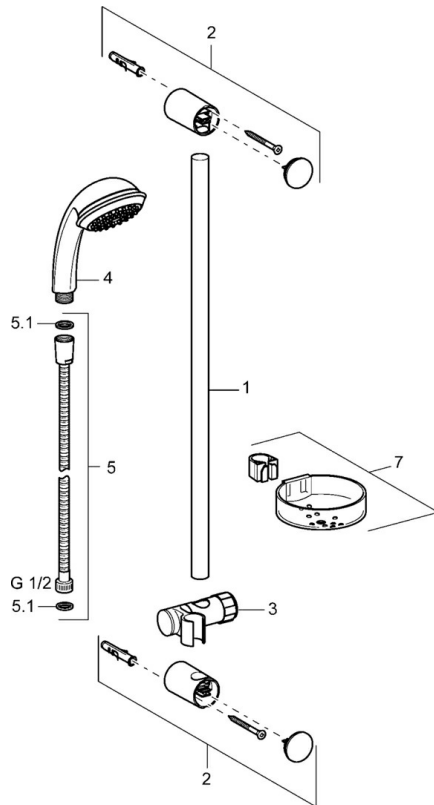

EAN: 4015474127890
static.hansa.com/44670130

- Douche oplossingen
- Wandmontage
- Chrom
- Verstelbare bevestiging glijstang, Doucheslang (1750 mm), Zeepschaal, Beschermttechnologie tegen kalkaanslag
- Vuilfilter(s)
- 3-stralig

Technische gegevens

Technische eigenschappen

Warmwatertoevoer	max. +65°C
Werkdruk	0.5-5 bar

Reserveonderdelen

SP44670110

	Naam	Code
2	Muursteen Chrom Stopgezet	59912599
3	Schuifstuk, d 22 mm	59912595
4	Handdouche Chrom Stopgezet	44610100
4	Handdouche Chrom Stopgezet	44630100
4	Handdouche Chrom Stopgezet	44620100
5	Doucheslang, L=1750 Chrom	59912596
5.1	Afdichtring, d 21x12x2	59912304
7	Zeepschaal	59912598
N.I.	Beschermingskapje Stopgezet	59913901
N.I.	Spacer sleeve Stopgezet	59913951