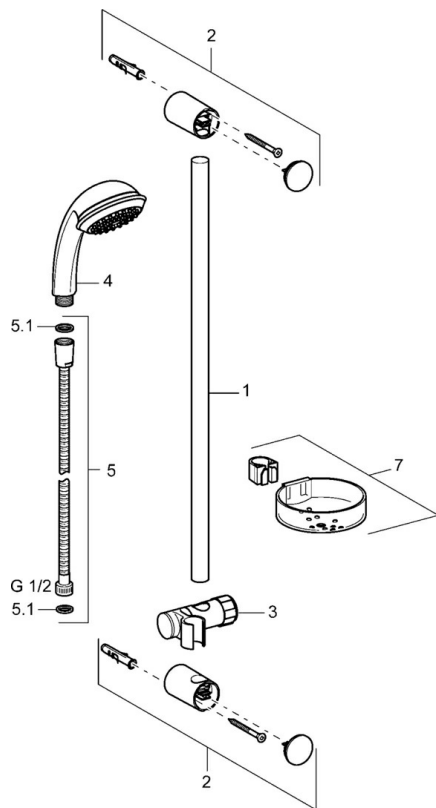

EAN: 4015474127890
static.hansa.com/44670130

- Soluzioni doccia
- Montaggio a parete
- Cromo
- Supporto regolabile dell'asta doccia, Flessibile doccia (1750 mm), Portasapone, Tecnologia di protezione anticalcare
- Filtro/i anti-impurità
- 3 getti

Dati tecnici

Caratteristiche tecniche

Fornitura di acqua calda	max. +65°C
Pressione di esercizio	0.5-5 bar

Parti di ricambio

SP44670110

	Nome	Codice
2	Supporto murale Cromo Fuori produzione	59912599
3	Cursore per asta doccia, d 22 mm	59912595
4	Doccetta Cromo Fuori produzione	44610100
4	Doccetta Cromo Fuori produzione	44630100
4	Doccetta Cromo Fuori produzione	44620100
5	Flessibile doccia, L=1750 Cromo	59912596
5.1	L'anello di tenuta, d 21x12x2	59912304
7	Portasapone	59912598
N.I.	Protezione Fuori produzione	59913901
N.I.	Adattatore Fuori produzione	59913951