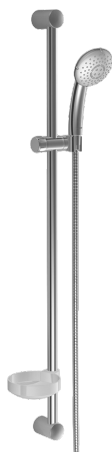

EAN: 4015474127890
static.hansa.com/44670130

- Soluzioni doccia
- Montaggio a parete
- Cromo
- Supporto regolabile dell'asta doccia, Flessibile doccia (1750 mm), Portasapone, Tecnologia di protezione anticalcare
- Filtro/i anti-impurità
- 3 getti

Dati tecnici

Caratteristiche tecniche

Fornitura di acqua calda	max. +65°C
Pressione di esercizio	0.5-5 bar

Parti di ricambio

SP44670110

	Nome	Codice
2	Supporto murale Cromo Fuori produzione	59912599
3	Cursore per asta doccia, d 22 mm	59912595
4	Doccetta Cromo Fuori produzione	44610100
4	Doccetta Cromo Fuori produzione	44630100
4	Doccetta Cromo Fuori produzione	44620100
5	Flessibile doccia, L=1750 Cromo	59912596
5.1	L'anello di tenuta, d 21x12x2	59912304
7	Portasapone	59912598
N.I.	Protezione Fuori produzione	59913901
N.I.	Adattatore Fuori produzione	59913951