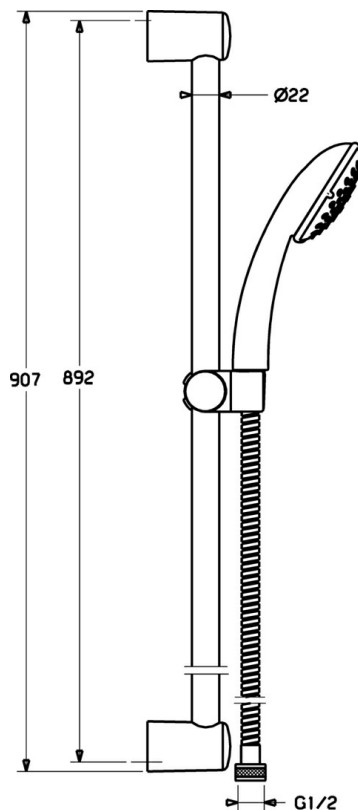

EAN: 4015474127890
static.hansa.com/44670130

- Soluzioni doccia
- Montaggio a parete
- Cromo
- Supporto regolabile dell'asta doccia, Flessibile doccia (1750 mm), Portasapone, Tecnologia di protezione anticalcare
- Filtro/i anti-impurità
- 3 getti

Dati tecnici

Caratteristiche tecniche

Fornitura di acqua calda	max. +65°C
Pressione di esercizio	0.5-5 bar

Parti di ricambio

SP44670110

	Nome	Codice
2	Supporto murale Cromo Fuori produzione	59912599
3	Cursore per asta doccia, d 22 mm	59912595
4	Doccetta Cromo Fuori produzione	44610100
4	Doccetta Cromo Fuori produzione	44630100
4	Doccetta Cromo Fuori produzione	44620100
5	Flessibile doccia, L=1750 Cromo	59912596
5.1	L'anello di tenuta, d 21x12x2	59912304
7	Portasapone	59912598
N.I.	Protezione Fuori produzione	59913901
N.I.	Adattatore Fuori produzione	59913951