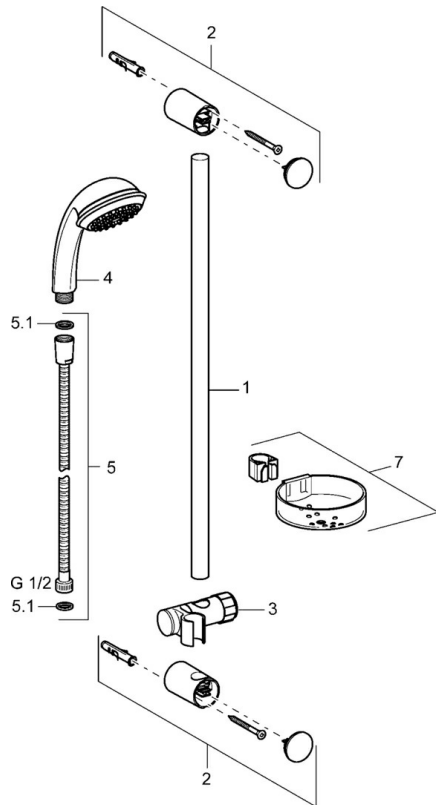

EAN: 4015474127890
static.hansa.com/44670130

- Solutions de douche
- Montage mural
- Chrome
- Support de douche réglable, Flexible de douche (1750 mm), Porte savon, Technologie de protection anti calcaire
- Filtre(s) à impuretés
- 3 jets

Caractéristiques techniques

Caractéristiques techniques

Alimentation en eau chaude	max. +65°C
Pression de service	0.5-5 bar

Pièces de rechange

SP44670110

	Nom	Code
2	Support mural Arrêté	59912599
3	Curseur pour barre, d 22 mm	59912595
4	Douchette Arrêté	44610100
4	Douchette Arrêté	44630100
4	Douchette Arrêté	44620100
5	Flexible, L=1750	59912596
5.1	L'anneau d'étanchéité, d 21x12x2	59912304
7	Porte-savon	59912598
N.I.	Cache de protection Arrêté	59913901
N.I.	Douille entretoise Arrêté	59913951