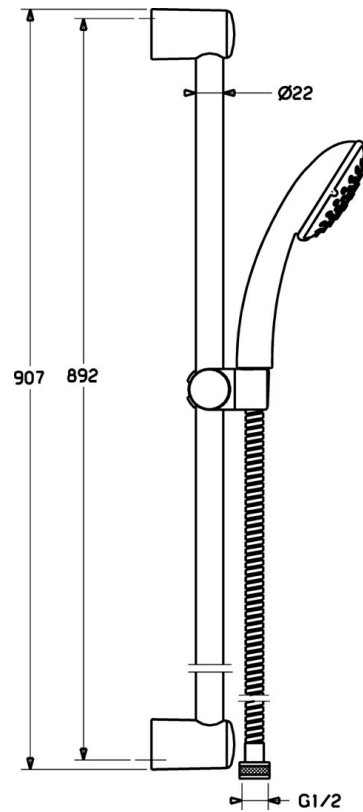

EAN: 4015474127890
static.hansa.com/44670130

- Solutions de douche
- Montage mural
- Chrome
- Support de douche réglable, Flexible de douche (1750 mm), Porte savon, Technologie de protection anti calcaire
- Filtre(s) à impuretés
- 3 jets

Caractéristiques techniques

Caractéristiques techniques

Alimentation en eau chaude	max. +65°C
Pression de service	0.5-5 bar

Pièces de rechange

SP44670110

	Nom	Code
2	Support mural Arrêté	59912599
3	Curseur pour barre, d 22 mm	59912595
4	Douchette Arrêté	44610100
4	Douchette Arrêté	44630100
4	Douchette Arrêté	44620100
5	Flexible, L=1750	59912596
5.1	L'anneau d'étanchéité, d 21x12x2	59912304
7	Porte-savon	59912598
N.I.	Cache de protection Arrêté	59913901
N.I.	Douille entretoise Arrêté	59913951