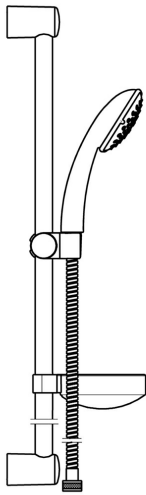

EAN: 4015474127890  
[static.hansa.com/44670130](https://static.hansa.com/44670130)

- Dusche
- Wandmontage
- Chrom
- Verstellbare Brausestangehalterung, Brauseschlauch (1750 mm), Seifenschale, Anti-Kalk-Technik
- Schmutzfilter
- 3-strahlig

### Technische Eigenschaften

Warmwasserversorgung	<b>max. +65°C</b>
Arbeitsdruck	<b>0.5-5 bar</b>

### SP44670110

	Name	Art.-Nr.
2	Wandbefestigung Ausgelaufen	59912599
3	Schieber, d 22 mm	59912595
4	Handbrause Ausgelaufen	44610100
4	Handbrause Ausgelaufen	44630100
4	Handbrause Ausgelaufen	44620100
5	Schlauch, L=1750	59912596
5.1	Dichtungsring, d 21x12x2	59912304
7	Seifenschale	59912598
N.I.	Schutzkappe Ausgelaufen	59913901
N.I.	Distanzhülse Ausgelaufen	59913951