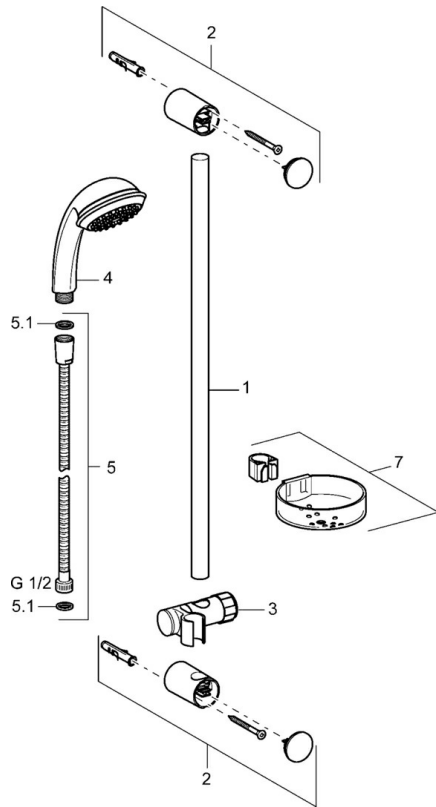

EAN: 4015474127890  
[static.hansa.com/44670130](https://static.hansa.com/44670130)

- Dusche
- Wandmontage
- Chrom
- Verstellbare Brausestangehalterung, Brauseschlauch (1750 mm), Seifenschale, Anti-Kalk-Technik
- Schmutzfilter
- 3-strahlig

### Technische Eigenschaften

Warmwasserversorgung	<b>max. +65°C</b>
Arbeitsdruck	<b>0.5-5 bar</b>

### SP44670110

	Name	Art.-Nr.
2	Wandbefestigung Ausgelaufen	59912599
3	Schieber, d 22 mm	59912595
4	Handbrause Ausgelaufen	44610100
4	Handbrause Ausgelaufen	44630100
4	Handbrause Ausgelaufen	44620100
5	Schlauch, L=1750	59912596
5.1	Dichtungsring, d 21x12x2	59912304
7	Seifenschale	59912598
N.I.	Schutzkappe Ausgelaufen	59913901
N.I.	Distanzhülse Ausgelaufen	59913951