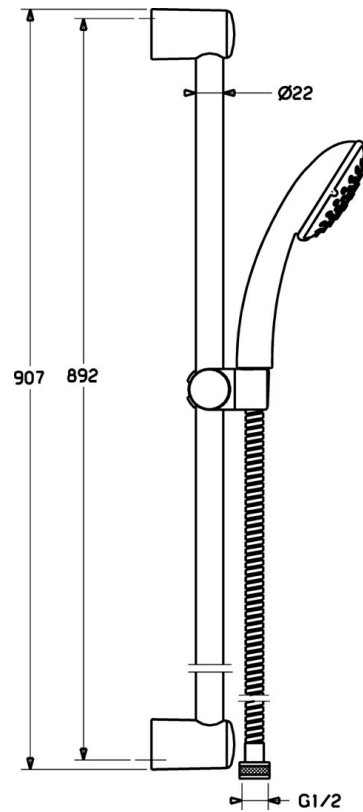

EAN: 4015474127890  
[static.hansa.com/44670130](https://static.hansa.com/44670130)

- Dusche
- Wandmontage
- Chrom
- Verstellbare Brausestangehalterung, Brauseschlauch (1750 mm), Seifenschale, Anti-Kalk-Technik
- Schmutzfilter
- 3-strahlig

### Technische Eigenschaften

Warmwasserversorgung	<b>max. +65°C</b>
Arbeitsdruck	<b>0.5-5 bar</b>

### SP44670110

	Name	Art.-Nr.
2	Wandbefestigung Ausgelaufen	59912599
3	Schieber, d 22 mm	59912595
4	Handbrause Ausgelaufen	44610100
4	Handbrause Ausgelaufen	44630100
4	Handbrause Ausgelaufen	44620100
5	Schlauch, L=1750	59912596
5.1	Dichtungsring, d 21x12x2	59912304
7	Seifenschale	59912598
N.I.	Schutzkappe Ausgelaufen	59913901
N.I.	Distanzhülse Ausgelaufen	59913951