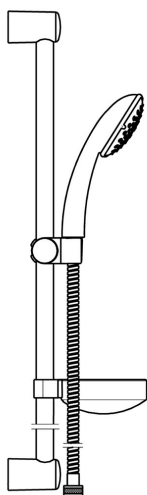

EAN: 4015474127890  
[static.hansa.com/44670130](http://static.hansa.com/44670130)

- Řešení pro sprchy
- Montáž na zeď
- Chrom
- Sprchová tyč s nastavitelnou roztečí úchytů, Sprchová hadice (1750 mm), Mýdelník, Technologie proti usazeninám (snadno se čistí)
- Filtr(y) na nečistoty
- 3 proudy

### SP44670110

	Název	Kód
2	Vnitřní konzole Ukončeno	59912599
3	Jezdec sprchy, d 22 mm	59912595
4	Ruční sprcha Ukončeno	44610100
4	Ruční sprcha Ukončeno	44630100
4	Ruční sprcha Ukončeno	44620100
5	Sprchová hadice, L=1750	59912596
5.1	Těsnící kroužek, d 21x12x2	59912304
7	Mýdelník	59912598
N.I.	Antivandal krytka termostatu Ukončeno	59913901
N.I.	Distanční pouzdro Ukončeno	59913951