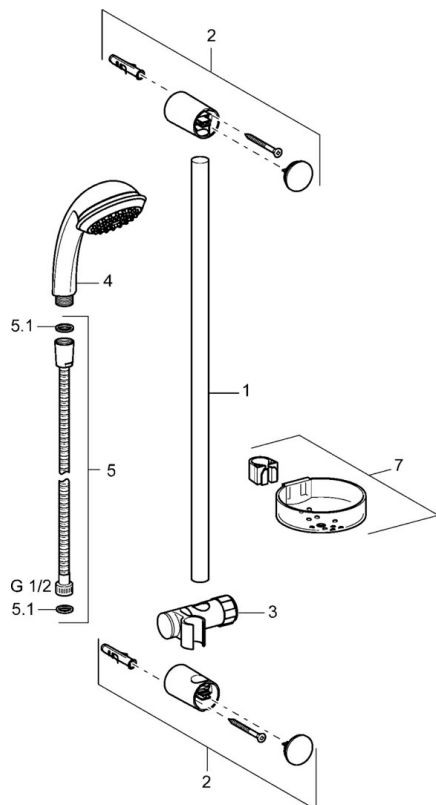

EAN: 4015474127890  
[static.hansa.com/44670130](http://static.hansa.com/44670130)

- Řešení pro sprchy
- Montáž na zeď
- Chrom
- Sprchová tyč s nastavitelnou roztečí úchytů, Sprchová hadice (1750 mm), Mýdelník, Technologie proti usazeninám (snadno se čistí)
- Filtr(y) na nečistoty
- 3 proudy

### SP44670110

	Název	Kód
2	Vnitřní konzole Ukončeno	59912599
3	Jezdec sprchy, d 22 mm	59912595
4	Ruční sprcha Ukončeno	44610100
4	Ruční sprcha Ukončeno	44630100
4	Ruční sprcha Ukončeno	44620100
5	Sprchová hadice, L=1750	59912596
5.1	Těsnící kroužek, d 21x12x2	59912304
7	Mýdelník	59912598
N.I.	Antivandal krytka termostatu Ukončeno	59913901
N.I.	Distanční pouzdro Ukončeno	59913951