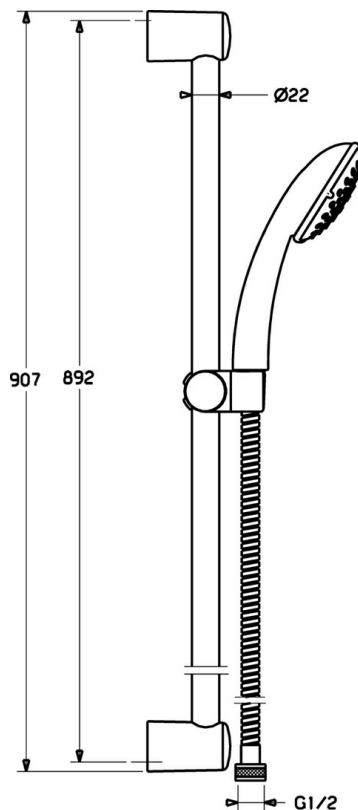

EAN: 4015474127890  
[static.hansa.com/44670130](http://static.hansa.com/44670130)

- Řešení pro sprchy
- Montáž na zeď
- Chrom
- Sprchová tyč s nastavitelnou roztečí úchytů, Sprchová hadice (1750 mm), Mýdelník, Technologie proti usazeninám (snadno se čistí)
- Filtr(y) na nečistoty
- 3 proudy

### Technické vlastnosti

Zdroj teplé vody	<b>max. +65°C</b>
Pracovní tlak	<b>0.5-5 bar</b>

### SP44670110

	Název	Kód
2	Vnitřní konzole Ukončeno	59912599
3	Jezdec sprchy, d 22 mm	59912595
4	Ruční sprcha Ukončeno	44610100
4	Ruční sprcha Ukončeno	44630100
4	Ruční sprcha Ukončeno	44620100
5	Sprchová hadice, L=1750	59912596
5.1	Těsnící kroužek, d 21x12x2	59912304
7	Mýdelník	59912598
N.I.	Antivandal krytka termostatu Ukončeno	59913901
N.I.	Distanční pouzdro Ukončeno	59913951