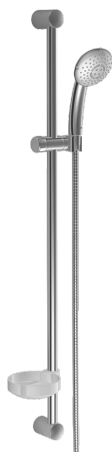

EAN: 4015474127890  
[static.hansa.com/44670130](http://static.hansa.com/44670130)

- Řešení pro sprchy
- Montáž na zeď
- Chrom
- Sprchová tyč s nastavitelnou roztečí úchytů, Sprchová hadice (1750 mm), Mýdelník, Technologie proti usazeninám (snadno se čistí)
- Filtr(y) na nečistoty
- 3 proudy

### Technické vlastnosti

Zdroj teplé vody	<b>max. +65°C</b>
Pracovní tlak	<b>0.5-5 bar</b>

### SP44670110

	Název	Kód
2	Vnitřní konzole Ukončeno	59912599
3	Jezdec sprchy, d 22 mm	59912595
4	Ruční sprcha Ukončeno	44610100
4	Ruční sprcha Ukončeno	44630100
4	Ruční sprcha Ukončeno	44620100
5	Sprchová hadice, L=1750	59912596
5.1	Těsnící kroužek, d 21x12x2	59912304
7	Mýdelník	59912598
N.I.	Antivandal krytka termostatu Ukončeno	59913901
N.I.	Distanční pouzdro Ukončeno	59913951