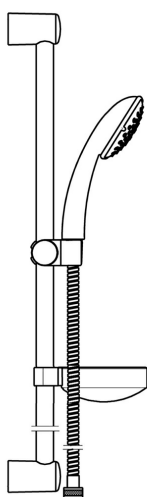

EAN: 4015474127883
static.hansa.com/44670120

- Riešenia pre sprchy
- Nástenná montáž
- Chróm
- Sprchová tyč s nastaviteľnou roztečou úchyto, Sprchová hadica (1750 mm), Mydelník, Technológia proti usadeninám (ľahko sa čistí)
- Filter, filtre na nečistoty
- 2-prúdová

Technické údaje

Technické vlastnosti

Dodávka teplej vody	max. +65°C
Pracovný tlak	0.5-5 bar

Náhradné diely

SP44670110

	Názov	Kód
2	Vnútorná konzola Ukončené	59912599
3	Jazdec/nosič sprchy, d 22 mm	59912595
4	Ručná sprcha Ukončené	44610100
4	Ručná sprcha Ukončené	44630100
4	Ručná sprcha Ukončené	44620100
5	Sprchová hadica, L=1750	59912596
5.1	Tesniaci krúžok, d 21x12x2	59912304
7	Mydlovnička	59912598
N.I.	Antivandal krytka termostatu Ukončené	59913901
N.I.	Spacer sleeve Ukončené	59913951