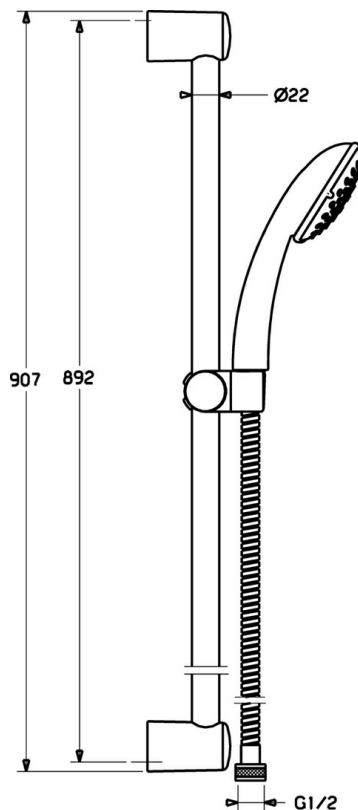

EAN: 4015474127883
static.hansa.com/44670120

- Riešenia pre sprchy
- Nástenná montáž
- Chróm
- Sprchová tyč s nastaviteľnou roztečou úchyto, Sprchová hadica (1750 mm), Mydelník, Technológia proti usadeninám (ľahko sa čistí)
- Filter, filtre na nečistoty
- 2-prúdová

Technické údaje

Technické vlastnosti

Dodávka teplej vody	max. +65°C
Pracovný tlak	0.5-5 bar

Náhradné diely

SP44670110

	Názov	Kód
2	Vnútorná konzola Ukončené	59912599
3	Jazdec/nosič sprchy, d 22 mm	59912595
4	Ručná sprcha Ukončené	44610100
4	Ručná sprcha Ukončené	44630100
4	Ručná sprcha Ukončené	44620100
5	Sprchová hadica, L=1750	59912596
5.1	Tesniaci krúžok, d 21x12x2	59912304
7	Mydlovnička	59912598
N.I.	Antivandal krytka termostatu Ukončené	59913901
N.I.	Spacer sleeve Ukončené	59913951