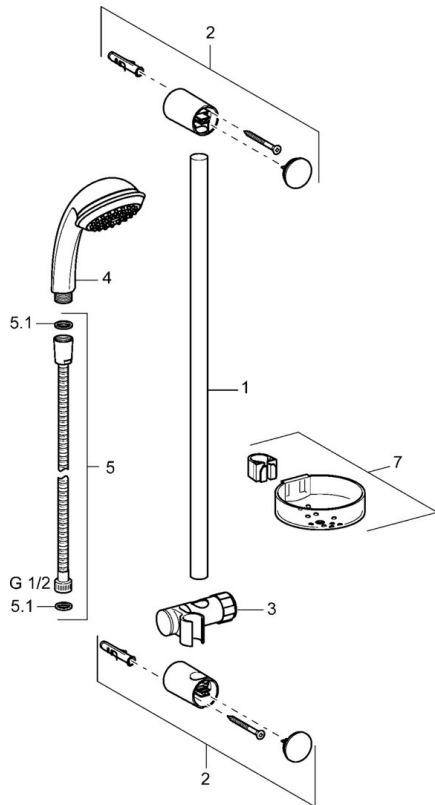

EAN: 4015474127883
static.hansa.com/44670120

- Riešenia pre sprchy
- Nástenná montáž
- Chróm
- Sprchová tyč s nastaviteľnou roztečou úchyto, Sprchová hadica (1750 mm), Mydelník, Technológia proti usadeninám (ľahko sa čistí)
- Filter, filtre na nečistoty
- 2-prúdová

Technické údaje

Technické vlastnosti

Dodávka teplej vody	max. +65°C
Pracovný tlak	0.5-5 bar

Náhradné diely

SP44670110

	Názov	Kód
2	Vnútorná konzola Ukončené	59912599
3	Jazdec/nosič sprchy, d 22 mm	59912595
4	Ručná sprcha Ukončené	44610100
4	Ručná sprcha Ukončené	44630100
4	Ručná sprcha Ukončené	44620100
5	Sprchová hadica, L=1750	59912596
5.1	Tesniaci krúžok, d 21x12x2	59912304
7	Mydlovnička	59912598
N.I.	Antivandal krytka termostatu Ukončené	59913901
N.I.	Spacer sleeve Ukončené	59913951