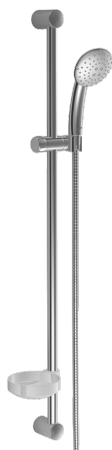

EAN: 4015474127883
static.hansa.com/44670120

- Riešenia pre sprchy
- Nástenná montáž
- Chróm
- Sprchová tyč s nastaviteľnou roztečou úchyto, Sprchová hadica (1750 mm), Mydelník, Technológia proti usadeninám (ľahko sa čistí)
- Filter, filtre na nečistoty
- 2-prúdová

Technické údaje

Technické vlastnosti

Dodávka teplej vody	max. +65°C
Pracovný tlak	0.5-5 bar

Náhradné diely

SP44670110

	Názov	Kód
2	Vnútorná konzola Ukončené	59912599
3	Jazdec/nosič sprchy, d 22 mm	59912595
4	Ručná sprcha Ukončené	44610100
4	Ručná sprcha Ukončené	44630100
4	Ručná sprcha Ukončené	44620100
5	Sprchová hadica, L=1750	59912596
5.1	Tesniaci krúžok, d 21x12x2	59912304
7	Mydlovnička	59912598
N.I.	Antivandal krytka termostatu Ukončené	59913901
N.I.	Spacer sleeve Ukončené	59913951