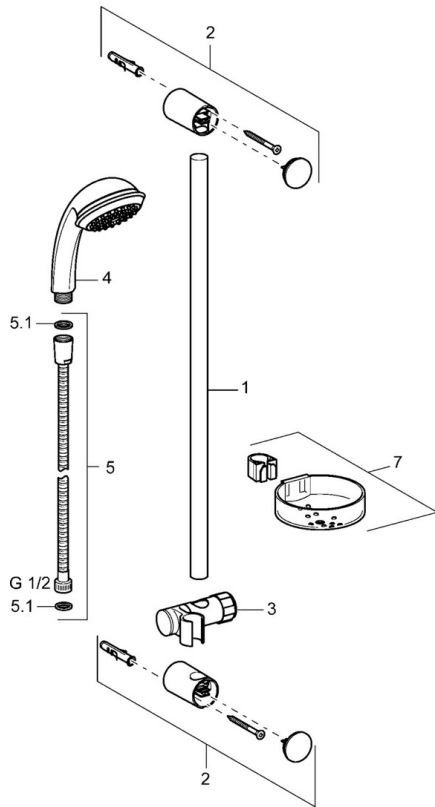

EAN: 4015474127883
static.hansa.com/44670120

- Douche oplossingen
- Wandmontage
- Chroom
- Verstelbare bevestiging glijstang, Doucheslang (1750 mm), Zeepschaal, Beschermttechnologie tegen kalkaanslag
- Vuilfilter(s)
- 2-stralig

Technische gegevens

Technische eigenschappen

Warmwatertoevoer	max. +65°C
Werkdruk	0.5-5 bar

Reserveonderdelen

SP44670110

	Naam	Code
2	Muursteen Chrom Stopgezet	59912599
3	Schuifstuk, d 22 mm	59912595
4	Handdouche Chrom Stopgezet	44610100
4	Handdouche Chrom Stopgezet	44630100
4	Handdouche Chrom Stopgezet	44620100
5	Doucheslang, L=1750 Chrom	59912596
5.1	Afdichtring, d 21x12x2	59912304
7	Zeepschaal	59912598
N.I.	Beschermingskapje Stopgezet	59913901
N.I.	Spacer sleeve Stopgezet	59913951