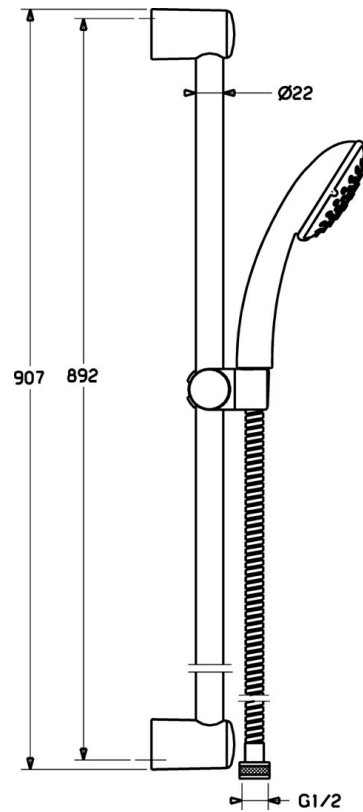

EAN: 4015474127883
static.hansa.com/44670120

- Douche oplossingen
- Wandmontage
- Chroom
- Verstelbare bevestiging glijstang, Doucheslang (1750 mm), Zeepschaal, Beschermttechnologie tegen kalkaanslag
- Vuilfilter(s)
- 2-stralig

Technische gegevens

Technische eigenschappen

Warmwatertoevoer	max. +65°C
Werkdruk	0.5-5 bar

Reserveonderdelen

SP44670110

	Naam	Code
2	Muursteen Chrom Stopgezet	59912599
3	Schuifstuk, d 22 mm	59912595
4	Handdouche Chrom Stopgezet	44610100
4	Handdouche Chrom Stopgezet	44630100
4	Handdouche Chrom Stopgezet	44620100
5	Doucheslang, L=1750 Chrom	59912596
5.1	Afdichtring, d 21x12x2	59912304
7	Zeepschaal	59912598
N.I.	Beschermingskapje Stopgezet	59913901
N.I.	Spacer sleeve Stopgezet	59913951