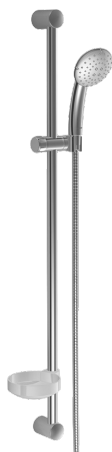

EAN: 4015474127883
static.hansa.com/44670120

- Soluzioni doccia
- Montaggio a parete
- Cromo
- Supporto regolabile dell'asta doccia, Flessibile doccia (1750 mm), Portasapone, Tecnologia di protezione anticalcare
- Filtro/i anti-impurità
- 2 getti

Dati tecnici

Caratteristiche tecniche

| | |
|--------------------------|------------|
| Fornitura di acqua calda | max. +65°C |
| Pressione di esercizio | 0.5-5 bar |

Parti di ricambio

SP44670110

| | Nome | Codice |
|------|--|----------|
| 2 | Supporto murale Cromo Fuori produzione | 59912599 |
| 3 | Cursore per asta doccia, d 22 mm | 59912595 |
| 4 | Doccetta Cromo Fuori produzione | 44610100 |
| 4 | Doccetta Cromo Fuori produzione | 44630100 |
| 4 | Doccetta Cromo Fuori produzione | 44620100 |
| 5 | Flessibile doccia, L=1750 Cromo | 59912596 |
| 5.1 | L'anello di tenuta, d 21x12x2 | 59912304 |
| 7 | Portasapone | 59912598 |
| N.I. | Protezione Fuori produzione | 59913901 |
| N.I. | Adattatore Fuori produzione | 59913951 |