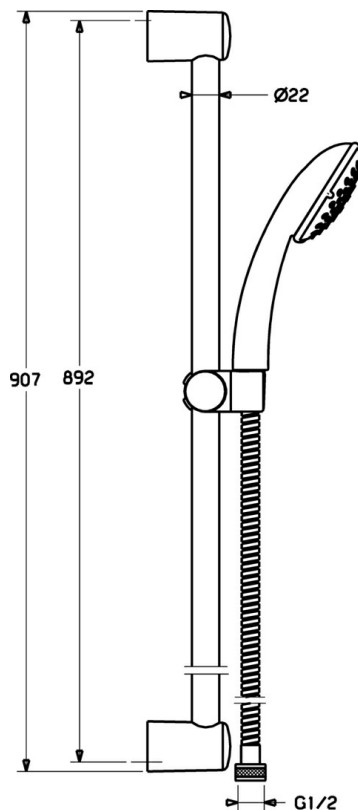

EAN: 4015474127883
static.hansa.com/44670120

- Soluzioni doccia
- Montaggio a parete
- Cromo
- Supporto regolabile dell'asta doccia, Flessibile doccia (1750 mm), Portasapone, Tecnologia di protezione anticalcare
- Filtro/i anti-impurità
- 2 getti

Dati tecnici

Caratteristiche tecniche

| | |
|--------------------------|------------|
| Fornitura di acqua calda | max. +65°C |
| Pressione di esercizio | 0.5-5 bar |

Parti di ricambio

SP44670110

| | Nome | Codice |
|------|--|----------|
| 2 | Supporto murale Cromo Fuori produzione | 59912599 |
| 3 | Cursore per asta doccia, d 22 mm | 59912595 |
| 4 | Doccetta Cromo Fuori produzione | 44610100 |
| 4 | Doccetta Cromo Fuori produzione | 44630100 |
| 4 | Doccetta Cromo Fuori produzione | 44620100 |
| 5 | Flessibile doccia, L=1750 Cromo | 59912596 |
| 5.1 | L'anello di tenuta, d 21x12x2 | 59912304 |
| 7 | Portasapone | 59912598 |
| N.I. | Protezione Fuori produzione | 59913901 |
| N.I. | Adattatore Fuori produzione | 59913951 |