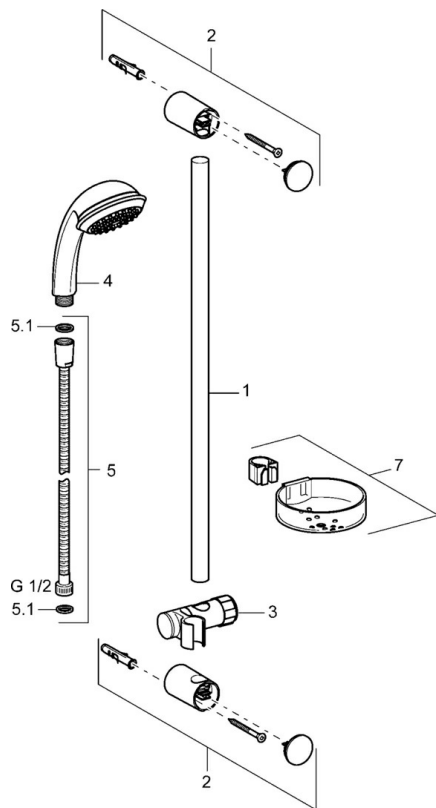

EAN: 4015474127883
static.hansa.com/44670120

- Soluzioni doccia
- Montaggio a parete
- Cromo
- Supporto regolabile dell'asta doccia, Flessibile doccia (1750 mm), Portasapone, Tecnologia di protezione anticalcare
- Filtro/i anti-impurità
- 2 getti

Dati tecnici

Caratteristiche tecniche

| | |
|--------------------------|------------|
| Fornitura di acqua calda | max. +65°C |
| Pressione di esercizio | 0.5-5 bar |

Parti di ricambio

SP44670110

| | Nome | Codice |
|------|--|----------|
| 2 | Supporto murale Cromo Fuori produzione | 59912599 |
| 3 | Cursore per asta doccia, d 22 mm | 59912595 |
| 4 | Doccetta Cromo Fuori produzione | 44610100 |
| 4 | Doccetta Cromo Fuori produzione | 44630100 |
| 4 | Doccetta Cromo Fuori produzione | 44620100 |
| 5 | Flessibile doccia, L=1750 Cromo | 59912596 |
| 5.1 | L'anello di tenuta, d 21x12x2 | 59912304 |
| 7 | Portasapone | 59912598 |
| N.I. | Protezione Fuori produzione | 59913901 |
| N.I. | Adattatore Fuori produzione | 59913951 |