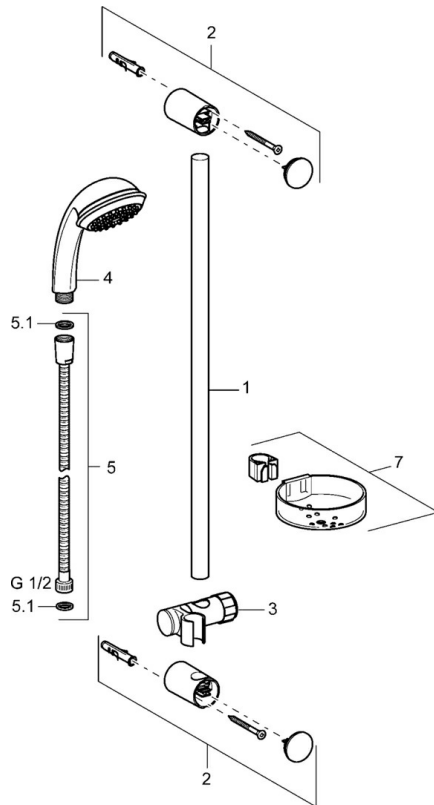

EAN: 4015474127883
static.hansa.com/44670120

- Solutions de douche
- Montage mural
- Chrome
- Support de douchette réglable, Flexible de douche (1750 mm), Porte savon, Technologie de protection anti calcaire
- Filtre(s) à impuretés
- 2 jets

Caractéristiques techniques

Caractéristiques techniques

Alimentation en eau chaude	max. +65°C
Pression de service	0.5-5 bar

Pièces de rechange

SP44670110

	Nom	Code
2	Support mural Arrêté	59912599
3	Curseur pour barre, d 22 mm	59912595
4	Douchette Arrêté	44610100
4	Douchette Arrêté	44630100
4	Douchette Arrêté	44620100
5	Flexible, L=1750	59912596
5.1	L'anneau d'étanchéité, d 21x12x2	59912304
7	Porte-savon	59912598
N.I.	Cache de protection Arrêté	59913901
N.I.	Douille entretoise Arrêté	59913951