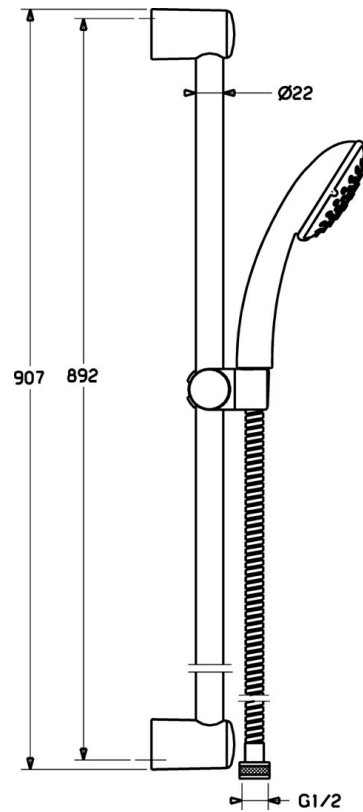

EAN: 4015474127883
static.hansa.com/44670120

- Solutions de douche
- Montage mural
- Chrome
- Support de douchette réglable, Flexible de douche (1750 mm), Porte savon, Technologie de protection anti calcaire
- Filtre(s) à impuretés
- 2 jets

Caractéristiques techniques

Caractéristiques techniques

Alimentation en eau chaude	max. +65°C
Pression de service	0.5-5 bar

Pièces de rechange

SP44670110

	Nom	Code
2	Support mural Arrêté	59912599
3	Curseur pour barre, d 22 mm	59912595
4	Douchette Arrêté	44610100
4	Douchette Arrêté	44630100
4	Douchette Arrêté	44620100
5	Flexible, L=1750	59912596
5.1	L'anneau d'étanchéité, d 21x12x2	59912304
7	Porte-savon	59912598
N.I.	Cache de protection Arrêté	59913901
N.I.	Douille entretoise Arrêté	59913951