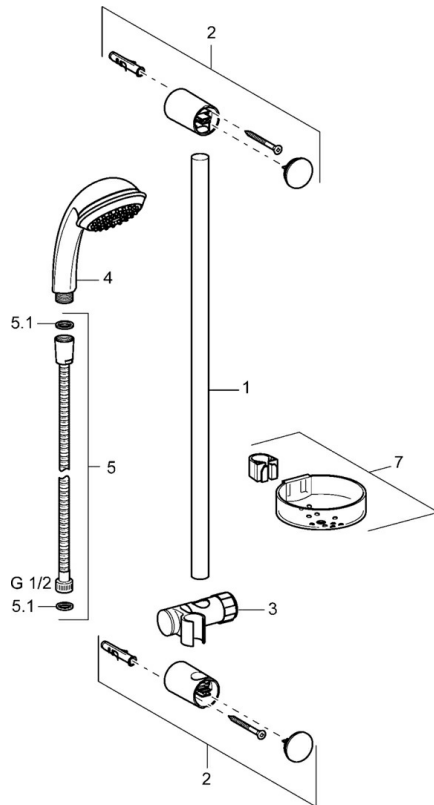

EAN: 4015474127883
static.hansa.com/44670120

- Dusche
- Wandmontage
- Chrom
- Verstellbare Brausestangehalterung, Brauseschlauch (1750 mm), Seifenschale, Anti-Kalk-Technik
- Schmutzfilter
- 2-strahlig

Technische Daten

Technische Eigenschaften

| | |
|----------------------|-------------------|
| Warmwasserversorgung | max. +65°C |
| Arbeitsdruck | 0.5-5 bar |

Ersatzteile

SP44670110

| | Name | Art.-Nr. |
|------|-----------------------------|----------|
| 2 | Wandbefestigung Ausgelaufen | 59912599 |
| 3 | Schieber, d 22 mm | 59912595 |
| 4 | Handbrause Ausgelaufen | 44610100 |
| 4 | Handbrause Ausgelaufen | 44630100 |
| 4 | Handbrause Ausgelaufen | 44620100 |
| 5 | Schlauch, L=1750 | 59912596 |
| 5.1 | Dichtungsring, d 21x12x2 | 59912304 |
| 7 | Seifenschale | 59912598 |
| N.I. | Schutzkappe Ausgelaufen | 59913901 |
| N.I. | Distanzhülse Ausgelaufen | 59913951 |