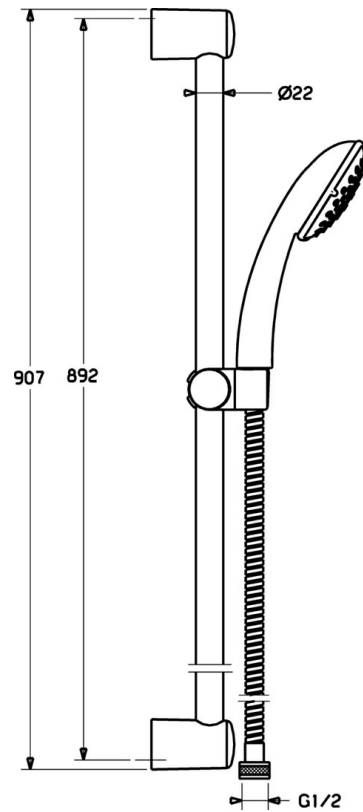

EAN: 4015474127883
static.hansa.com/44670120

- Dusche
- Wandmontage
- Chrom
- Verstellbare Brausestangehalterung, Brauseschlauch (1750 mm), Seifenschale, Anti-Kalk-Technik
- Schmutzfilter
- 2-strahlig

Technische Daten

Technische Eigenschaften

| | |
|----------------------|-------------------|
| Warmwasserversorgung | max. +65°C |
| Arbeitsdruck | 0.5-5 bar |

Ersatzteile

SP44670110

| | Name | Art.-Nr. |
|------|-----------------------------|----------|
| 2 | Wandbefestigung Ausgelaufen | 59912599 |
| 3 | Schieber, d 22 mm | 59912595 |
| 4 | Handbrause Ausgelaufen | 44610100 |
| 4 | Handbrause Ausgelaufen | 44630100 |
| 4 | Handbrause Ausgelaufen | 44620100 |
| 5 | Schlauch, L=1750 | 59912596 |
| 5.1 | Dichtungsring, d 21x12x2 | 59912304 |
| 7 | Seifenschale | 59912598 |
| N.I. | Schutzkappe Ausgelaufen | 59913901 |
| N.I. | Distanzhülse Ausgelaufen | 59913951 |