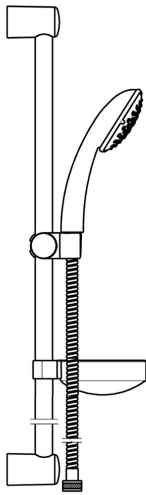

EAN: 4015474127883
static.hansa.com/44670120

- Dusche
- Wandmontage
- Chrom
- Verstellbare Brausestangehalterung, Brauseschlauch (1750 mm), Seifenschale, Anti-Kalk-Technik
- Schmutzfilter
- 2-strahlig

Technische Daten

Technische Eigenschaften

| | |
|----------------------|-------------------|
| Warmwasserversorgung | max. +65°C |
| Arbeitsdruck | 0.5-5 bar |

Ersatzteile

SP44670110

| | Name | Art.-Nr. |
|------|-----------------------------|----------|
| 2 | Wandbefestigung Ausgelaufen | 59912599 |
| 3 | Schieber, d 22 mm | 59912595 |
| 4 | Handbrause Ausgelaufen | 44610100 |
| 4 | Handbrause Ausgelaufen | 44630100 |
| 4 | Handbrause Ausgelaufen | 44620100 |
| 5 | Schlauch, L=1750 | 59912596 |
| 5.1 | Dichtungsring, d 21x12x2 | 59912304 |
| 7 | Seifenschale | 59912598 |
| N.I. | Schutzkappe Ausgelaufen | 59913901 |
| N.I. | Distanzhülse Ausgelaufen | 59913951 |