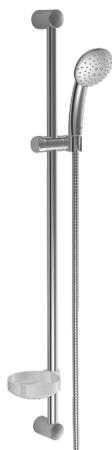

EAN: 4015474127883
static.hansa.com/44670120

- Řešení pro sprchy
- Montáž na zeď
- Chrom
- Sprchová tyč s nastavitelnou roztečí úchytů, Sprchová hadice (1750 mm), Mýdelník, Technologie proti usazeninám (snadno se čistí)
- Filtr(y) na nečistoty
- 2 proudy

Technické údaje

Technické vlastnosti

Zdroj teplé vody	max. +65°C
Pracovní tlak	0.5-5 bar

Náhradní díly

SP44670110

	Název	Kód
2	Vnitřní konzole Ukončeno	59912599
3	Jezdec sprchy, d 22 mm	59912595
4	Ruční sprcha Ukončeno	44610100
4	Ruční sprcha Ukončeno	44630100
4	Ruční sprcha Ukončeno	44620100
5	Sprchová hadice, L=1750	59912596
5.1	Těsnící kroužek, d 21x12x2	59912304
7	Mýdelník	59912598
N.I.	Antivandal krytka termostatu Ukončeno	59913901
N.I.	Distanční pouzdro Ukončeno	59913951