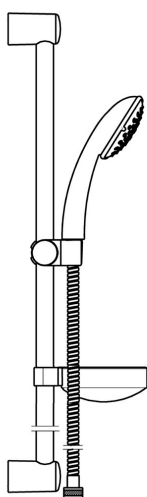

EAN: 4015474127883
static.hansa.com/44670120

- Řešení pro sprchy
- Montáž na zeď
- Chrom
- Sprchová tyč s nastavitelnou roztečí úchytů, Sprchová hadice (1750 mm), Mýdelník, Technologie proti usazeninám (snadno se čistí)
- Filtr(y) na nečistoty
- 2 proudy

Technické údaje

Technické vlastnosti

Zdroj teplé vody	max. +65°C
Pracovní tlak	0.5-5 bar

Náhradní díly

SP44670110

	Název	Kód
2	Vnitřní konzole Ukončeno	59912599
3	Jezdec sprchy, d 22 mm	59912595
4	Ruční sprcha Ukončeno	44610100
4	Ruční sprcha Ukončeno	44630100
4	Ruční sprcha Ukončeno	44620100
5	Sprchová hadice, L=1750	59912596
5.1	Těsnící kroužek, d 21x12x2	59912304
7	Mýdelník	59912598
N.I.	Antivandal krytka termostatu Ukončeno	59913901
N.I.	Distanční pouzdro Ukončeno	59913951