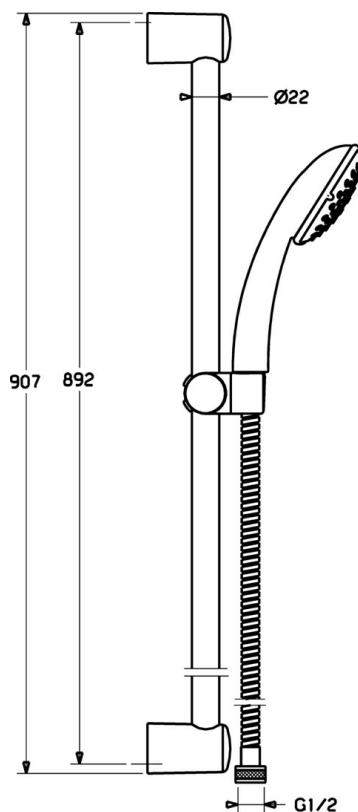

EAN: 4015474127883
static.hansa.com/44670120

- Řešení pro sprchy
- Montáž na zeď
- Chrom
- Sprchová tyč s nastavitelnou roztečí úchytů, Sprchová hadice (1750 mm), Mýdelník, Technologie proti usazeninám (snadno se čistí)
- Filtr(y) na nečistoty
- 2 proudy

Technické údaje

Technické vlastnosti

Zdroj teplé vody	max. +65°C
Pracovní tlak	0.5-5 bar

Náhradní díly

SP44670110

	Název	Kód
2	Vnitřní konzole Ukončeno	59912599
3	Jezdec sprchy, d 22 mm	59912595
4	Ruční sprcha Ukončeno	44610100
4	Ruční sprcha Ukončeno	44630100
4	Ruční sprcha Ukončeno	44620100
5	Sprchová hadice, L=1750	59912596
5.1	Těsnící kroužek, d 21x12x2	59912304
7	Mýdelník	59912598
N.I.	Antivandal krytka termostatu Ukončeno	59913901
N.I.	Distanční pouzdro Ukončeno	59913951