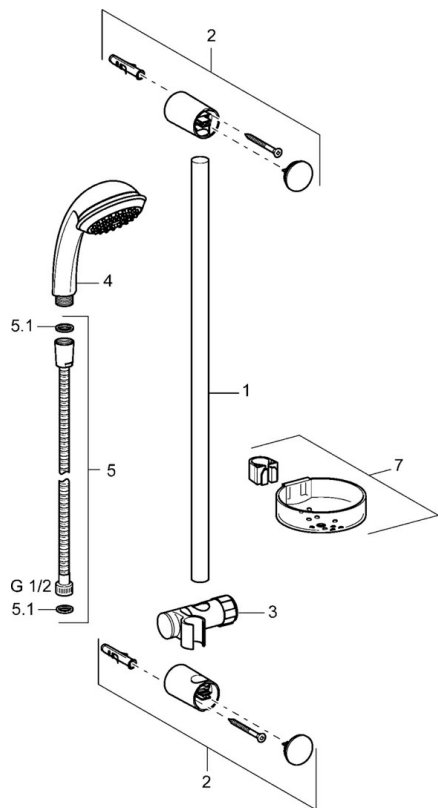

EAN: 4015474127883
static.hansa.com/44670120

- Řešení pro sprchy
- Montáž na zeď
- Chrom
- Sprchová tyč s nastavitelnou roztečí úchytů, Sprchová hadice (1750 mm), Mýdelník, Technologie proti usazeninám (snadno se čistí)
- Filtr(y) na nečistoty
- 2 proudy

Technické údaje

Technické vlastnosti

Zdroj teplé vody	max. +65°C
Pracovní tlak	0.5-5 bar

Náhradní díly

SP44670110

	Název	Kód
2	Vnitřní konzole Ukončeno	59912599
3	Jezdec sprchy, d 22 mm	59912595
4	Ruční sprcha Ukončeno	44610100
4	Ruční sprcha Ukončeno	44630100
4	Ruční sprcha Ukončeno	44620100
5	Sprchová hadice, L=1750	59912596
5.1	Těsnící kroužek, d 21x12x2	59912304
7	Mýdelník	59912598
N.I.	Antivandal krytka termostatu Ukončeno	59913901
N.I.	Distanční pouzdro Ukončeno	59913951