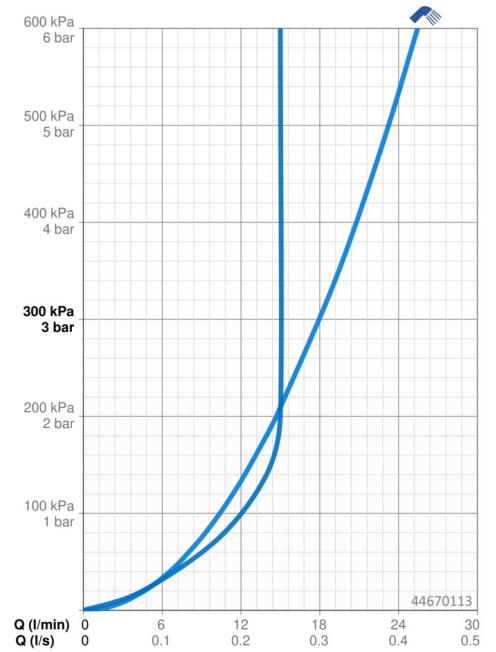

Technické údaje

Vlastnosti prietoku

Prietok pri tlaku 3 bar	18.0 l/min
Prietok pri tlaku 3 bar (s ovládačom prietoku)	15.0 l/min

Technické vlastnosti

Dodávka teplej vody	max. +65°C
Pracovný tlak	0.5-5 bar
Spojovacia veľkosť	G1/2
Priemer	Ø 18 mm
Vzdialenosť na inštaláciu	max 920 mm
Dĺžka / Výška	960 mm

Predpisy

Norma EN	EN 1112, EN 1113

Schválenia a Prehlásenia

Vyhlásenie o zhode	DoC
EPD	S-P-06395