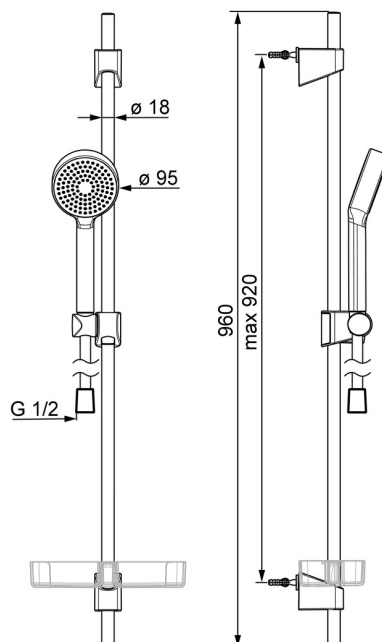

EAN: 4057304002489
static.hansa.com/44670113

- Riešenia pre sprchy
- Nástenná montáž
- Chróm
- Ručná sprcha, Sprchová tyč, Sprchová tyč s nastaviteľnou roztečou úchytov, Mydelník, Sprchová hadica (1750 mm), Technológia proti usadeninám (ľahko sa čistí)
- Relaxačný – jemný prúd vody, príjemný pre celé telo
- 1-prúdová

Technické údaje

Vlastnosti prietoku

Prietok pri tlaku 3 bar	18.0 l/min
Prietok pri tlaku 3 bar (s ovládačom prietoku)	15.0 l/min

Technické vlastnosti

Dodávka teplej vody	max. +65°C
Pracovný tlak	0.5-5 bar
Spojovacia veľkosť	G1/2
Priemer	Ø 18 mm
Vzdialenosť na inštaláciu	max 920 mm
Dĺžka / Výška	960 mm

Predpisy

Norma EN	EN 1112, EN 1113
----------	-------------------------

Schválenia a Prehlásenia

Vyhlásenie o zhode	DoC
EPD	S-P-06395

Náhradné diely

SP44780113

	Názov	Kód
01	Jazdec/nosič sprchy	59914392
02	Vnútorňá konzola	59914394