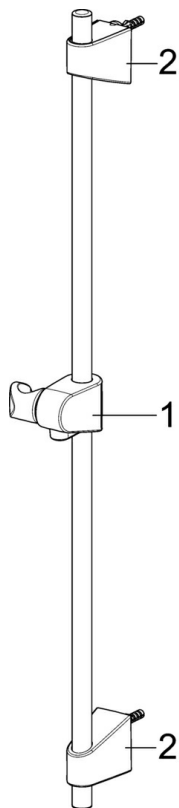

EAN: 4057304002489
static.hansa.com/44670113

- Riešenia pre sprchy
- Nástenná montáž
- Chróm
- Ručná sprcha, Sprchová tyč, Sprchová tyč s nastaviteľnou roztečou úchytov, Mydelník, Sprchová hadica (1750 mm), Technológia proti usadeninám (ľahko sa čistí)
- Relaxačný – jemný prúd vody, príjemný pre celé telo
- 1-prúdová

Technické údaje

Vlastnosti prietoku

Prietok pri tlaku 3 bar	18.0 l/min
Prietok pri tlaku 3 bar (s ovládačom prietoku)	15.0 l/min

Technické vlastnosti

Dodávka teplej vody	max. +65°C
Pracovný tlak	0.5-5 bar
Spojovacia veľkosť	G1/2
Priemer	Ø 18 mm
Vzdialenosť na inštaláciu	max 920 mm
Dĺžka / Výška	960 mm

Predpisy

Norma EN	EN 1112, EN 1113
----------	-------------------------

Schválenia a Prehlásenia

Vyhlásenie o zhode	DoC
EPD	S-P-06395

Náhradné diely

SP44780113

	Názov	Kód
01	Jazdec/nosič sprchy	59914392
02	Vnútorňá konzola	59914394