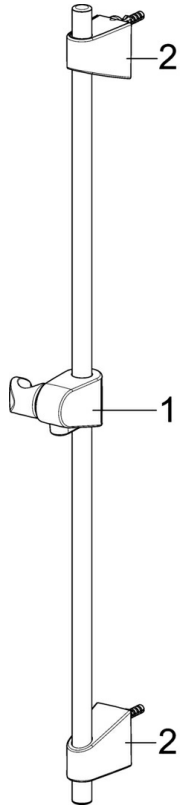

Reserveonderdelen

SP44780113

	Naam	Code
01	Schuifstuk Chroom	59914392
02	Muursteun Chroom	59914394