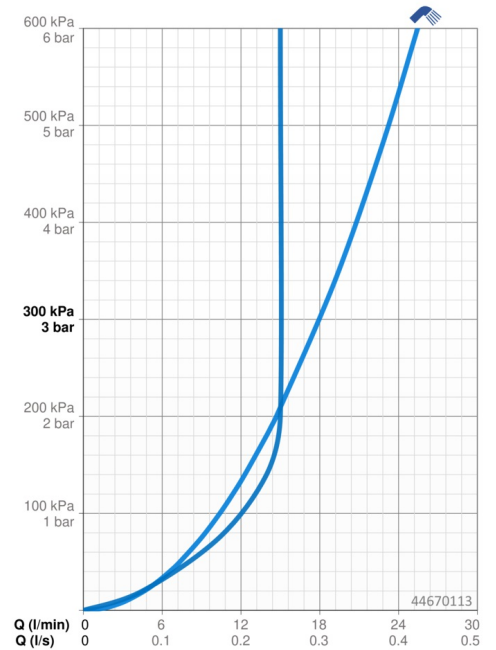

Technische gegevens

Doorstromingseigenschappen

Doorstroomhoeveelheid bij 3 bar	18.0 l/min
Doorstroomhoeveelheid bij 3 bar (met debietregelaar)	15.0 l/min

Technische eigenschappen

Warmwatertoevoer	max. +65°C
Werkdruk	0.5-5 bar
Aansluitmaat	G1/2
Diameter	Ø 18 mm
Inbouwbreedte	max 920 mm
Lengte / Hoogte	960 mm

Voorschriften

EN-norm	EN 1112, EN 1113

Toestemmingen en Verklaringen

Verklaring van overeenstemming	DoC
EPD	S-P-06395

Duurzaamheid

EPD module A1 (kg CO2 eq.)	4,98
EPD module A2 (kg CO2 eq.)	0,24
EPD module A3 (kg CO2 eq.)	0,57
EPD module A1-A3 (kg CO2 eq.)	5,80
EPD module A4 (kg CO2 eq.)	0,25
EPD module B7 (kg CO2 eq.)	2637,50
EPD module C2 (kg CO2 eq.)	0,01
EPD module C3 (kg CO2 eq.)	0,00
EPD module C4 (kg CO2 eq.)	1,55
EPD module D (kg CO2 eq.)	-0,64