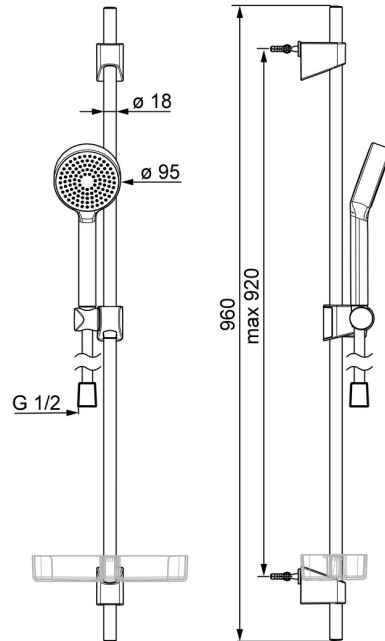

EAN: 4057304002489  
[static.hansa.com/44670113](https://static.hansa.com/44670113)

- Douche oplossingen
- Wandmontage
- Chrom
- Handdouche, Glijstang, Verstelbare bevestiging glijstang, Zeepschaal, Doucheslang (1750 mm), Beschermtechnologie tegen kalkaanslag
- Ontspannend – zachte waterstroom, aangenaam voor het hele lichaam
- 1-stralig

### Doorstromingseigenschappen

Doorstroomhoeveelheid bij 3 bar	<b>18.0 l/min</b>
Doorstroomhoeveelheid bij 3 bar (met debietregelaar)	<b>15.0 l/min</b>

### Technische eigenschappen

Warmwatertoevoer	<b>max. +65°C</b>
Werkdruk	<b>0.5-5 bar</b>
Aansluitmaat	<b>G1/2</b>
Diameter	<b>Ø 18 mm</b>
Inbouwbreedte	<b>max 920 mm</b>
Lengte / Hoogte	<b>960 mm</b>