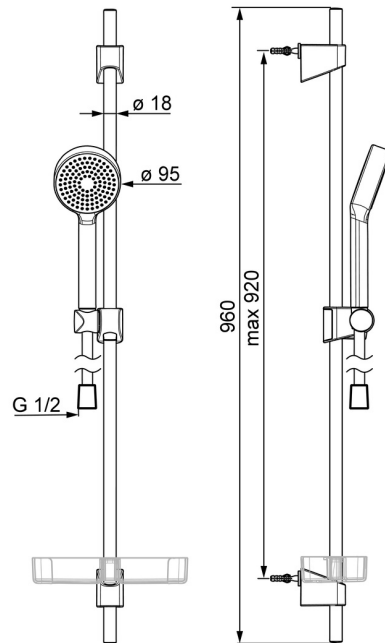

EAN: 4057304002489
static.hansa.com/44670113

- Dusche
- Wandmontage
- Chrom
- Handbrause, Brausestange, Verstellbare Brausestangehalterung, Seifenschale, Brauseschlauch (1750 mm), Anti-Kalk-Technik
- Entspannend - Sanfter Wasserstrahl, angenehm für den ganzen Körper
- 1-strahlig

Technische Daten

Durchflusseigenschaften

| | |
|---|-------------------|
| Durchfluss bei 3 bar | 18.0 l/min |
| Durchfluss bei 3 bar (mit Durchflussregler) | 15.0 l/min |

Technische Eigenschaften

| | |
|----------------------|-------------------|
| Warmwasserversorgung | max. +65°C |
| Arbeitsdruck | 0.5-5 bar |
| Anschlussgröße | G1/2 |
| Durchmesser | Ø 18 mm |
| Installationsabstand | max 920 mm |
| Länge / Höhe | 960 mm |

Ersatzteile

SP44780113

| | Name | Art.-Nr. |
|----|-----------------|-----------------|
| 01 | Schieber | 59914392 |
| 02 | Wandbefestigung | 59914394 |