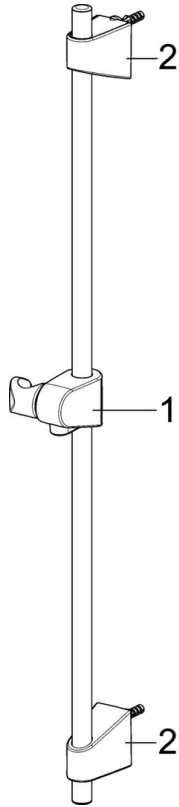

EAN: 4057304002489
static.hansa.com/44670113

- Dusche
- Wandmontage
- Chrom
- Handbrause, Brausestange, Verstellbare Brausestangehalterung, Seifenschale, Brauseschlauch (1750 mm), Anti-Kalk-Technik
- Entspannend - Sanfter Wasserstrahl, angenehm für den ganzen Körper
- 1-strahlig

Technische Daten

Durchflusseigenschaften

| | |
|---|-------------------|
| Durchfluss bei 3 bar | 18.0 l/min |
| Durchfluss bei 3 bar (mit Durchflussregler) | 15.0 l/min |

Technische Eigenschaften

| | |
|----------------------|-------------------|
| Warmwasserversorgung | max. +65°C |
| Arbeitsdruck | 0.5-5 bar |
| Anschlussgröße | G1/2 |
| Durchmesser | Ø 18 mm |
| Installationsabstand | max 920 mm |
| Länge / Höhe | 960 mm |

Ersatzteile

SP44780113

| | Name | Art.-Nr. |
|----|-----------------|-----------------|
| 01 | Schieber | 59914392 |
| 02 | Wandbefestigung | 59914394 |