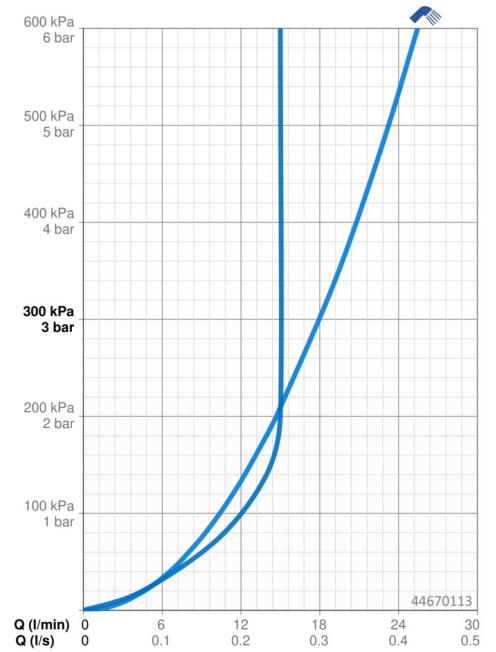

Technische Daten

Durchflusseigenschaften

Durchfluss bei 3 bar	18.0 l/min
Durchfluss bei 3 bar (mit Durchflussregler)	15.0 l/min

Technische Eigenschaften

Warmwasserversorgung	max. +65°C
Arbeitsdruck	0.5-5 bar
Anschlussgröße	G1/2
Durchmesser	Ø 18 mm
Installationsabstand	max 920 mm
Länge / Höhe	960 mm

Vorschriften

EN Standard	EN 1112, EN 1113

Zulassungen und Deklarationen

Konformitätserklärung	DoC
EPD	S-P-06395