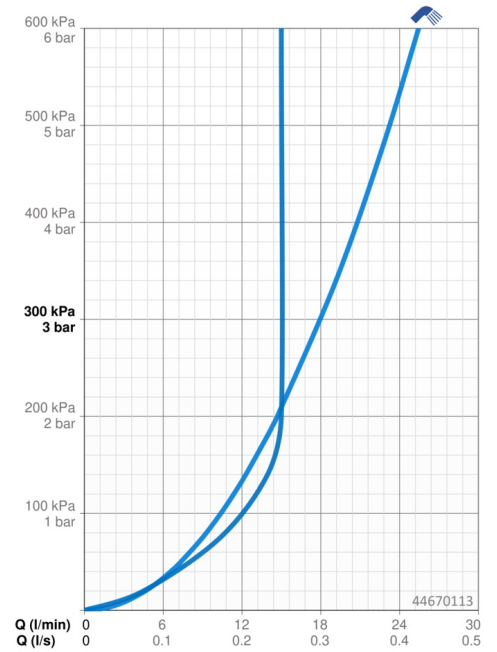

Technické údaje

Vlastnosti průtoku

Průtokové množství při 3 bar	18.0 l/min
Průtokové množství při 3 bar (s regulátorem průtoku)	15.0 l/min

Technické vlastnosti

Zdroj teplé vody	max. +65°C
Pracovní tlak	0.5-5 bar
Velikost přípojky	G1/2
Průměr	Ø 18 mm
Instalační šířka	max 920 mm
Délka/výška	960 mm

Předpisy

Norma EN	EN 1112, EN 1113

Schválení a Prohlášení

Prohlášení o shodě	DoC
EPD	S-P-06395