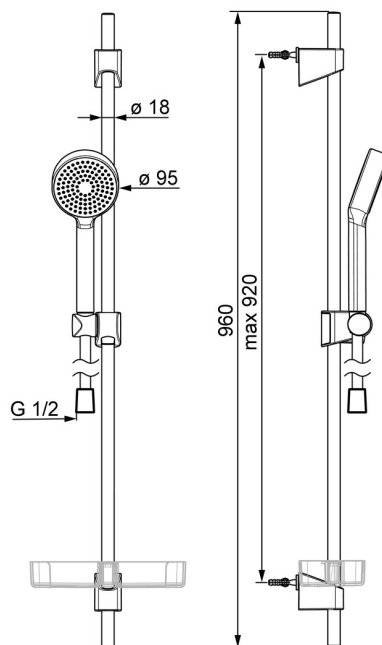

EAN: 4057304002489
static.hansa.com/44670113

- Řešení pro sprchy
- Montáž na zeď
- Chrom
- Ruční sprcha, Sprchová tyč, Sprchová tyč s nastavitelnou roztečí úchytů, Mýdelník, Sprchová hadice (1750 mm), Technologie proti usazeninám (snadno se čistí)
- Relaxační - jemný proud vody, příjemný pro celé tělo
- 1 proud

Technické údaje

Vlastnosti průtoku

Průtokové množství při 3 bar	18.0 l/min
Průtokové množství při 3 bar (s regulátorem průtoku)	15.0 l/min

Technické vlastnosti

Zdroj teplé vody	max. +65°C
Pracovní tlak	0.5-5 bar
Velikost přípojky	G1/2
Průměr	Ø 18 mm
Instalační šířka	max 920 mm
Délka/výška	960 mm

Předpisy

Norma EN	EN 1112, EN 1113
----------	-------------------------

Schválení a Prohlášení

Prohlášení o shodě	DoC
EPD	S-P-06395

Náhradní díly

SP44780113

	Název	Kód
01	Jezdec sprchy	59914392
02	Vnitřní konzole	59914394