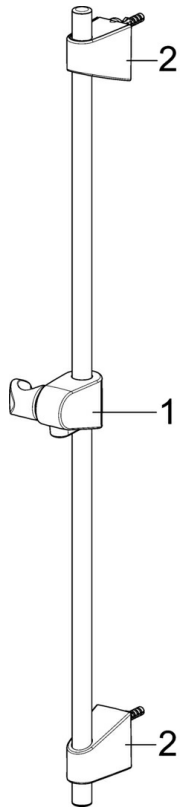

EAN: 4057304002489
static.hansa.com/44670113

- Řešení pro sprchy
- Montáž na zeď
- Chrom
- Ruční sprcha, Sprchová tyč, Sprchová tyč s nastavitelnou roztečí úchytů, Mýdelník, Sprchová hadice (1750 mm), Technologie proti usazeninám (snadno se čistí)
- Relaxační - jemný proud vody, příjemný pro celé tělo
- 1 proud

Technické údaje

Vlastnosti průtoku

Průtokové množství při 3 bar	18.0 l/min
Průtokové množství při 3 bar (s regulátorem průtoku)	15.0 l/min

Technické vlastnosti

Zdroj teplé vody	max. +65°C
Pracovní tlak	0.5-5 bar
Velikost přípojky	G1/2
Průměr	Ø 18 mm
Instalační šířka	max 920 mm
Délka/výška	960 mm

Předpisy

Norma EN	EN 1112, EN 1113
----------	-------------------------

Schválení a Prohlášení

Prohlášení o shodě	DoC
EPD	S-P-06395

Náhradní díly

SP44780113

	Název	Kód
01	Jezdec sprchy	59914392
02	Vnitřní konzole	59914394