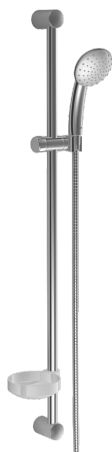

EAN: 4015474127876
static.hansa.com/44670110

- Riešenia pre sprchy
- Nástenná montáž
- Chróm
- Sprchová tyč s nastaviteľnou roztečou úchyto, Sprchová hadica (1750 mm), Mydelník, Technológia proti usadeninám (ľahko sa čistí)
- Normálny – Rovnomerný a jemný prúd vody
- Filter, filtre na nečistoty
- 1-prúdová

Technické údaje

Technické vlastnosti

Dodávka teplej vody

max. +65°C

Pracovný tlak

0.5-5 bar