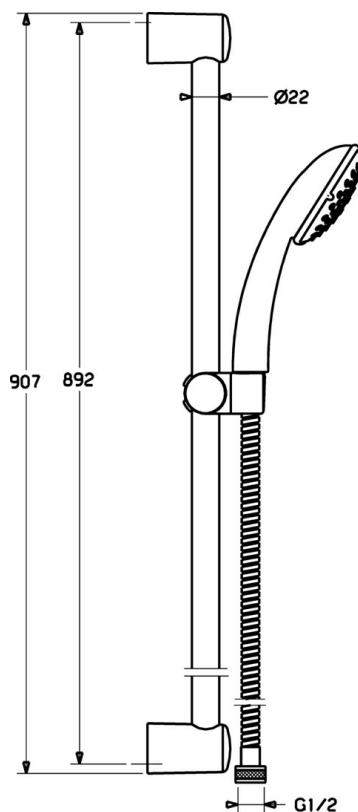

EAN: 4015474127876
static.hansa.com/44670110

- Riešenia pre sprchy
- Nástenná montáž
- Chróm
- Sprchová tyč s nastaviteľnou roztečou úchyto, Sprchová hadica (1750 mm), Mydelník, Technológia proti usadeninám (ľahko sa čistí)
- Normálny – Rovnomerný a jemný prúd vody
- Filter, filtre na nečistoty
- 1-prúdová

Technické údaje

Technické vlastnosti

Dodávka teplej vody

max. +65°C

Pracovný tlak

0.5-5 bar