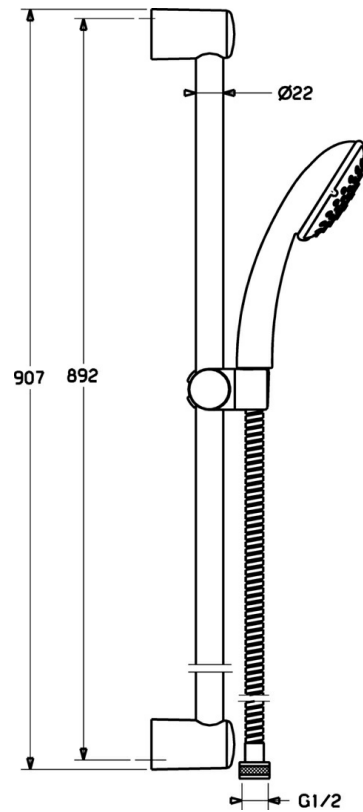

EAN: 4015474127876
static.hansa.com/44670110

- Douche oplossingen
- Wandmontage
- Chrom
- Verstelbare bevestiging glijstang, Doucheslang (1750 mm), Zeepschaal, Beschermtechnologie tegen kalkaanslag
- Normaal – gelijkmatige en zachte waterstroom
- Vuilfilter(s)
- 1-stralig

Technische gegevens

Technische eigenschappen

| | |
|------------------|------------|
| Warmwatertoevoer | max. +65°C |
| Werkdruk | 0.5-5 bar |

Reserveonderdelen

SP44670110

| | Naam | Code |
|------|-----------------------------|----------|
| 2 | Muursteen Chrom Stopgezet | 59912599 |
| 3 | Schuifstuk, d 22 mm | 59912595 |
| 4 | Handdouche Chrom Stopgezet | 44610100 |
| 4 | Handdouche Chrom Stopgezet | 44630100 |
| 4 | Handdouche Chrom Stopgezet | 44620100 |
| 5 | Doucheslang, L=1750 Chrom | 59912596 |
| 5.1 | Afdichtring, d 21x12x2 | 59912304 |
| 7 | Zeepschaal | 59912598 |
| N.I. | Beschermingskapje Stopgezet | 59913901 |
| N.I. | Spacer sleeve Stopgezet | 59913951 |