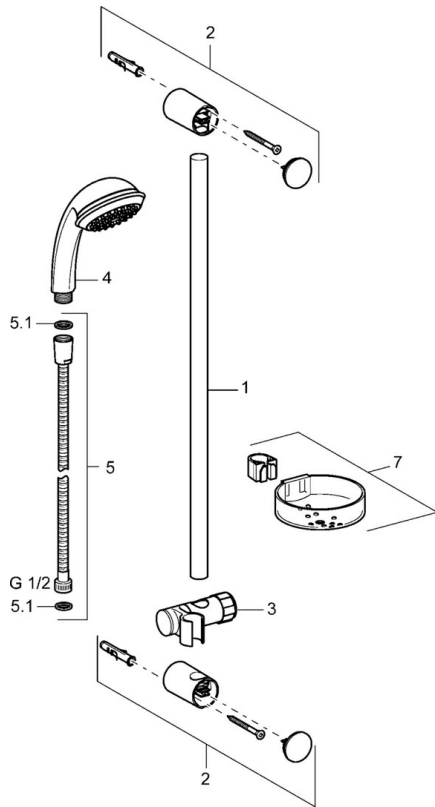

EAN: 4015474127876
static.hansa.com/44670110

- Douche oplossingen
- Wandmontage
- Chrom
- Verstelbare bevestiging glijstang, Doucheslang (1750 mm), Zeepschaal, Beschermtechnologie tegen kalkaanslag
- Normaal – gelijkmatige en zachte waterstroom
- Vuilfilter(s)
- 1-stralig

Technische gegevens

Technische eigenschappen

| | |
|------------------|------------|
| Warmwatertoevoer | max. +65°C |
| Werkdruk | 0.5-5 bar |

Reserveonderdelen

SP44670110

| | Naam | Code |
|------|-----------------------------|----------|
| 2 | Muursteen Chrom Stopgezet | 59912599 |
| 3 | Schuifstuk, d 22 mm | 59912595 |
| 4 | Handdouche Chrom Stopgezet | 44610100 |
| 4 | Handdouche Chrom Stopgezet | 44630100 |
| 4 | Handdouche Chrom Stopgezet | 44620100 |
| 5 | Doucheslang, L=1750 Chrom | 59912596 |
| 5.1 | Afdichtring, d 21x12x2 | 59912304 |
| 7 | Zeepschaal | 59912598 |
| N.I. | Beschermingskapje Stopgezet | 59913901 |
| N.I. | Spacer sleeve Stopgezet | 59913951 |