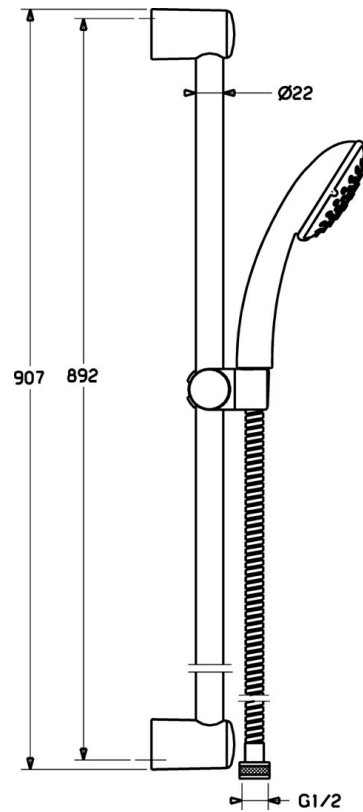

EAN: 4015474127876
static.hansa.com/44670110

- Solutions de douche
- Montage mural
- Chrome
- Support de douchette réglable, Flexible de douche (1750 mm), Porte savon, Technologie de protection anti calcaire
- Classique – Jet d'eau régulier et doux
- Filtre(s) à impuretés
- 1 jet

Caractéristiques techniques

Caractéristiques techniques

Alimentation en eau chaude	max. +65°C
Pression de service	0.5-5 bar

Pièces de rechange

SP44670110

	Nom	Code
2	Support mural Arrêté	59912599
3	Curseur pour barre, d 22 mm	59912595
4	Douchette Arrêté	44610100
4	Douchette Arrêté	44630100
4	Douchette Arrêté	44620100
5	Flexible, L=1750	59912596
5.1	L'anneau d'étanchéité, d 21x12x2	59912304
7	Porte-savon	59912598
N.I.	Cache de protection Arrêté	59913901
N.I.	Douille entretoise Arrêté	59913951