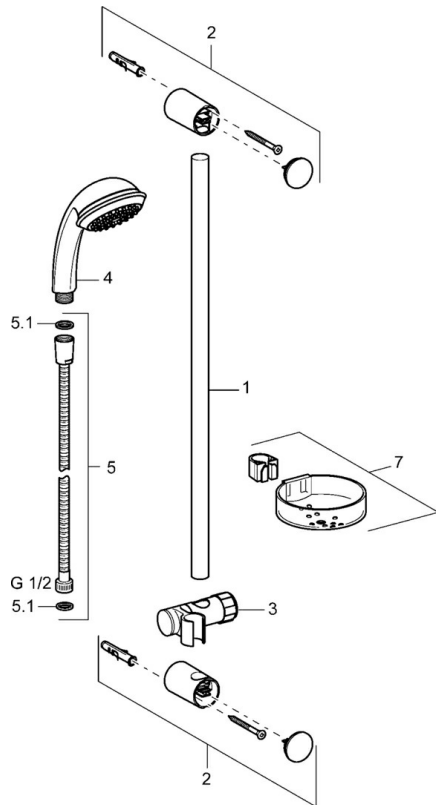

EAN: 4015474127876
static.hansa.com/44670110

- Solutions de douche
- Montage mural
- Chrome
- Support de douchette réglable, Flexible de douche (1750 mm), Porte savon, Technologie de protection anti calcaire
- Classique – Jet d'eau régulier et doux
- Filtre(s) à impuretés
- 1 jet

Caractéristiques techniques

Caractéristiques techniques

Alimentation en eau chaude	max. +65°C
Pression de service	0.5-5 bar

Pièces de rechange

SP44670110

	Nom	Code
2	Support mural Arrêté	59912599
3	Curseur pour barre, d 22 mm	59912595
4	Douchette Arrêté	44610100
4	Douchette Arrêté	44630100
4	Douchette Arrêté	44620100
5	Flexible, L=1750	59912596
5.1	L'anneau d'étanchéité, d 21x12x2	59912304
7	Porte-savon	59912598
N.I.	Cache de protection Arrêté	59913901
N.I.	Douille entretoise Arrêté	59913951