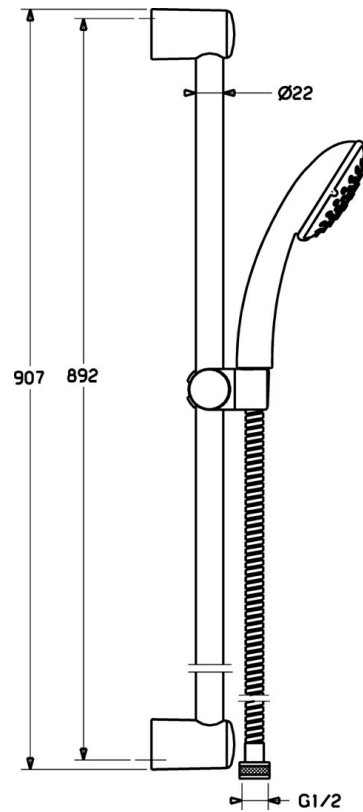

EAN: 4015474127876
static.hansa.com/44670110

- Dusche
- Wandmontage
- Chrom
- Verstellbare Brausestangehalterung, Brauseschlauch (1750 mm), Seifenschale, Anti-Kalk-Technik
- Normal – Gleichmäßiger und weicher Wasserstrahl
- Schmutzfilter
- 1-strahlig

Technische Daten

Technische Eigenschaften

Warmwasserversorgung	max. +65°C
Arbeitsdruck	0.5-5 bar

Ersatzteile

SP44670110

	Name	Art.-Nr.
2	Wandbefestigung Ausgelaufen	59912599
3	Schieber, d 22 mm	59912595
4	Handbrause Ausgelaufen	44610100
4	Handbrause Ausgelaufen	44630100
4	Handbrause Ausgelaufen	44620100
5	Schlauch, L=1750	59912596
5.1	Dichtungsring, d 21x12x2	59912304
7	Seifenschale	59912598
N.I.	Schutzkappe Ausgelaufen	59913901
N.I.	Distanzhülse Ausgelaufen	59913951