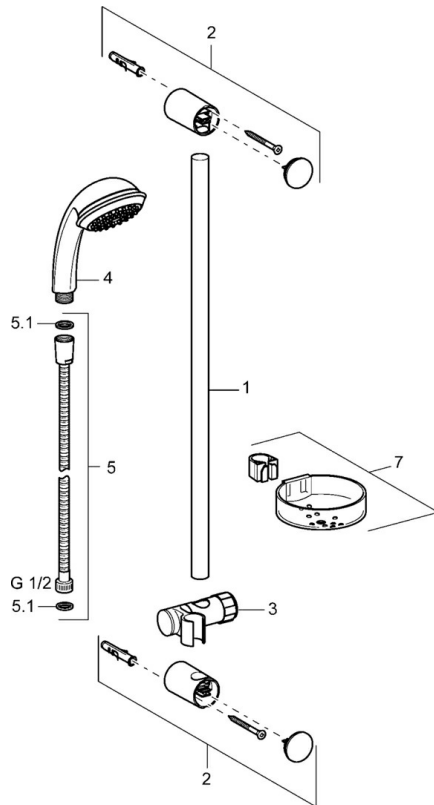

EAN: 4015474127876
static.hansa.com/44670110

- Dusche
- Wandmontage
- Chrom
- Verstellbare Brausestangehalterung, Brauseschlauch (1750 mm), Seifenschale, Anti-Kalk-Technik
- Normal – Gleichmäßiger und weicher Wasserstrahl
- Schmutzfilter
- 1-strahlig

Technische Daten

Technische Eigenschaften

Warmwasserversorgung	max. +65°C
Arbeitsdruck	0.5-5 bar

Ersatzteile

SP44670110

	Name	Art.-Nr.
2	Wandbefestigung Ausgelaufen	59912599
3	Schieber, d 22 mm	59912595
4	Handbrause Ausgelaufen	44610100
4	Handbrause Ausgelaufen	44630100
4	Handbrause Ausgelaufen	44620100
5	Schlauch, L=1750	59912596
5.1	Dichtungsring, d 21x12x2	59912304
7	Seifenschale	59912598
N.I.	Schutzkappe Ausgelaufen	59913901
N.I.	Distanzhülse Ausgelaufen	59913951