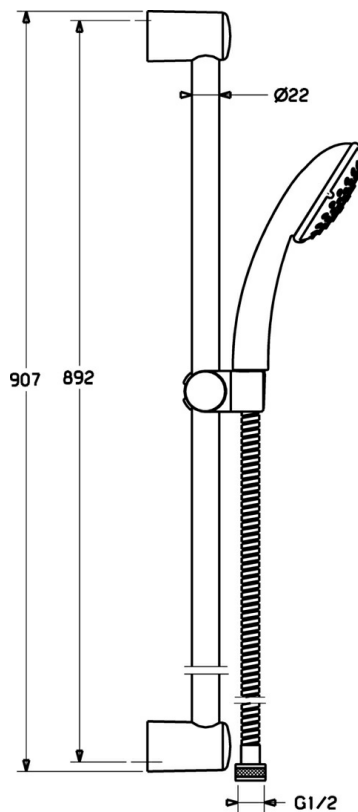

EAN: 4015474127876
static.hansa.com/44670110

- Řešení pro sprchy
- Montáž na zeď
- Chrom
- Sprchová tyč s nastavitelnou roztečí úchytů, Sprchová hadice (1750 mm), Mýdelník, Technologie proti usazeninám (snadno se čistí)
- Normální - Rovnoměrný a jemný proud vody
- Filtr(y) na nečistoty
- 1 proud

Technické údaje

Technické vlastnosti

Zdroj teplé vody	max. +65°C
Pracovní tlak	0.5-5 bar

Náhradní díly

SP44670110

	Název	Kód
2	Vnitřní konzole Ukončeno	59912599
3	Jezdec sprchy, d 22 mm	59912595
4	Ruční sprcha Ukončeno	44610100
4	Ruční sprcha Ukončeno	44630100
4	Ruční sprcha Ukončeno	44620100
5	Sprchová hadice, L=1750	59912596
5.1	Těsnící kroužek, d 21x12x2	59912304
7	Mýdelník	59912598
N.I.	Antivandal krytka termostatu Ukončeno	59913901
N.I.	Distanční pouzdro Ukončeno	59913951