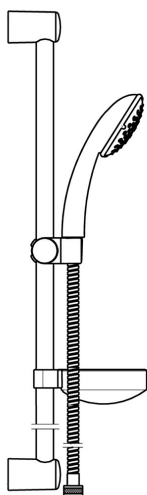

EAN: 4015474127876
static.hansa.com/44670110

- Řešení pro sprchy
- Montáž na zeď
- Chrom
- Sprchová tyč s nastavitelnou roztečí úchytů, Sprchová hadice (1750 mm), Mýdelník, Technologie proti usazeninám (snadno se čistí)
- Normální - Rovnoměrný a jemný proud vody
- Filtr(y) na nečistoty
- 1 proud

Technické údaje

Technické vlastnosti

Zdroj teplé vody	max. +65°C
Pracovní tlak	0.5-5 bar

Náhradní díly

SP44670110

	Název	Kód
2	Vnitřní konzole Ukončeno	59912599
3	Jezdec sprchy, d 22 mm	59912595
4	Ruční sprcha Ukončeno	44610100
4	Ruční sprcha Ukončeno	44630100
4	Ruční sprcha Ukončeno	44620100
5	Sprchová hadice, L=1750	59912596
5.1	Těsnící kroužek, d 21x12x2	59912304
7	Mýdelník	59912598
N.I.	Antivandal krytka termostatu Ukončeno	59913901
N.I.	Distanční pouzdro Ukončeno	59913951