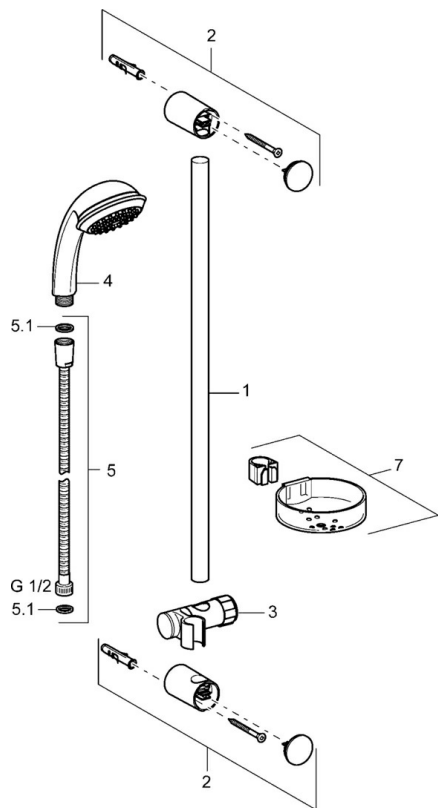

EAN: 4015474127876
static.hansa.com/44670110

- Řešení pro sprchy
- Montáž na zeď
- Chrom
- Sprchová tyč s nastavitelnou roztečí úchytů, Sprchová hadice (1750 mm), Mýdelník, Technologie proti usazeninám (snadno se čistí)
- Normální - Rovnoměrný a jemný proud vody
- Filtr(y) na nečistoty
- 1 proud

Technické údaje

Technické vlastnosti

Zdroj teplé vody	max. +65°C
Pracovní tlak	0.5-5 bar

Náhradní díly

SP44670110

	Název	Kód
2	Vnitřní konzole Ukončeno	59912599
3	Jezdec sprchy, d 22 mm	59912595
4	Ruční sprcha Ukončeno	44610100
4	Ruční sprcha Ukončeno	44630100
4	Ruční sprcha Ukončeno	44620100
5	Sprchová hadice, L=1750	59912596
5.1	Těsnící kroužek, d 21x12x2	59912304
7	Mýdelník	59912598
N.I.	Antivandal krytka termostatu Ukončeno	59913901
N.I.	Distanční pouzdro Ukončeno	59913951