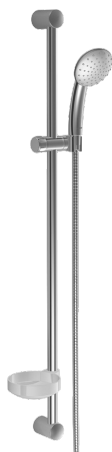

EAN: 4015474127876
static.hansa.com/44670110

- Řešení pro sprchy
- Montáž na zeď
- Chrom
- Sprchová tyč s nastavitelnou roztečí úchytů, Sprchová hadice (1750 mm), Mýdelník, Technologie proti usazeninám (snadno se čistí)
- Normální - Rovnoměrný a jemný proud vody
- Filtr(y) na nečistoty
- 1 proud

Technické údaje

Technické vlastnosti

Zdroj teplé vody	max. +65°C
Pracovní tlak	0.5-5 bar

Náhradní díly

SP44670110

	Název	Kód
2	Vnitřní konzole Ukončeno	59912599
3	Jezdec sprchy, d 22 mm	59912595
4	Ruční sprcha Ukončeno	44610100
4	Ruční sprcha Ukončeno	44630100
4	Ruční sprcha Ukončeno	44620100
5	Sprchová hadice, L=1750	59912596
5.1	Těsnící kroužek, d 21x12x2	59912304
7	Mýdelník	59912598
N.I.	Antivandal krytka termostatu Ukončeno	59913901
N.I.	Distanční pouzdro Ukončeno	59913951